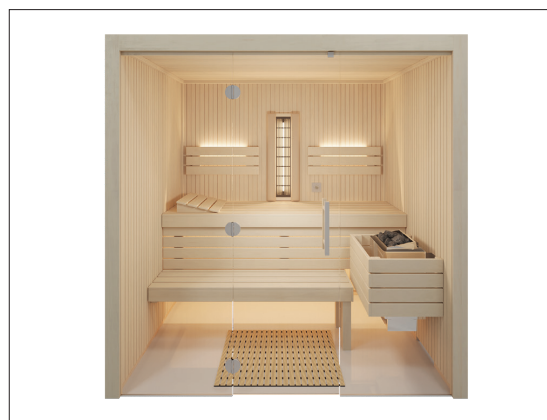

GRACIL Complete

Art. Nr.: 391141 - Gracil Complete 140

Abbildung Gracil Complete 140 mit Sonderausstattung: LED-Rückenlehnenbeleuchtung.

Diese Multifunktionsauna aus Espen-Profilhölzern in Stäbchen-Optik wird serienmäßig mit 1 VITAllight-IPX4-Infrarotstrahler ausgestattet, der stufenlos geregelt werden kann. Die besonders hohe Glasfront mit einer Höhe von 210 cm sorgt für mehr Ausblick.

Technik:

- 500 W VITAllight-IPX4-Infrarotstrahler mit Rückenpolster
- Easy Control Steuerung, stufenlos regelbar

75 mm starke vorgefertigte Elemente

50 mm Isolierung mit Dampfsperre

15 mm Softline-Profile in Stäbchen-Optik, rundum verdeckt befestigt

Holzart für innen und außen: Espe (innen und zwei Seiten außen)

Inneneinrichtung in hochwertiger Espe

2 Liegen: obere Liege 58 cm, untere Liege 38 cm breit

2 Rückenlehnen, 2 Kopfstützen, Ofenschutzgitter, Fußrost, Zwischenbankverkleidung

Eckblendschirm Design mit Wandleuchte Norma

Glastür: 1988 x 625 x 8 mm, klar, ohne Schwelle, beidseitig verwendbar

Glaselement links/rechts: 2012 x 670 x 8 mm, klar, mit Aluschiene

Türgriff außen aus Edelstahl, innen aus Buche