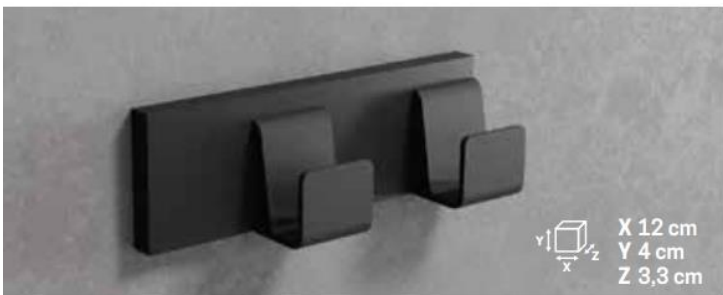

NEUHEITEN 2022

X 40 cm
Y 4,2 cm
Z 6 cm

HANDTUCHHALTER MÖBELMONTAGE

Maße (cm)	Code	Farbe		
		U	B	H
		Weiß Matt	Silber	Schwarz Matt
6 x 40	R90AKFMPS140-			

X 6 cm
Y 4 cm
Z 3,3 cm

HANDTUCHHAKEN WANDMONTAGE

Maße (cm)	Code	Farbe		
		U	B	H
		Weiß Matt	Silber	Schwarz Matt
6 x 4	R90AKFPAQM-			