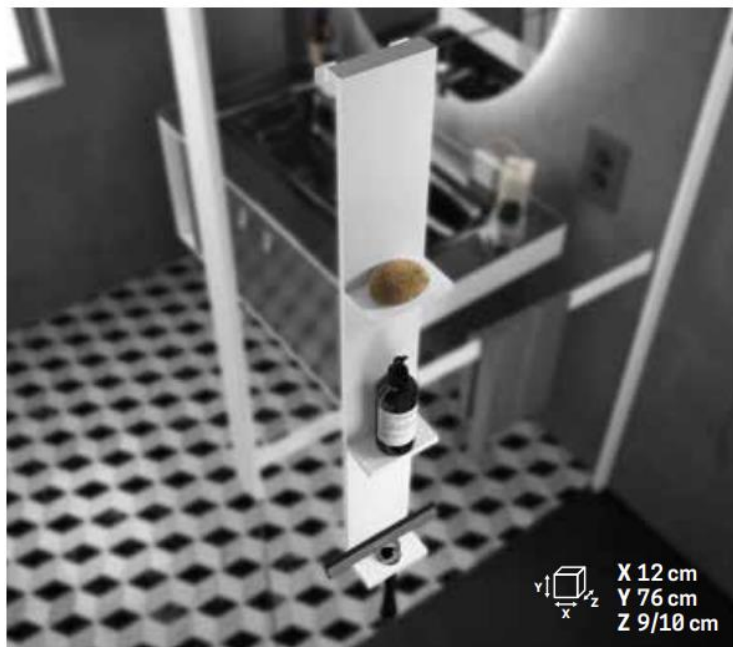

BADEWELL AG

Badewell Accessories und Zubehör

ABLAGEBOARD ZUR GLASBEFESTIGUNG MIT ABZIEHER HALTER, 2 ABLAGEN UND DOPPELHAKEN AUSSENLIEGEND
(Abzieher nicht im Lieferumfang)

Maße (cm)	Code	Farbe		
		U	B	H
		Weiß Matt	Silber	Schwarz Matt
12 x 76	R90AKFP01290-			