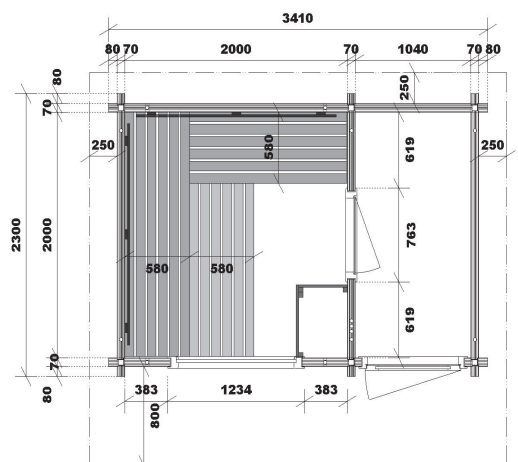

Außensauna TERRA 2

Art. Nr.: 391025

Abb.: Farbanstrich Fenster, Tür und Wände bauseits

Haus	Blockbohlen aus 70 mm nordischer Fichte mit Ecküberstand und Gewindestangen	
	Fußboden aus 24 mm starken Bodendielen	
	Grundrahmen imprägniert	
	Außenmaß mit Ecküberstand: 3410 x 2300 mm	
	Sockelmaß ohne Ecküberstand: 3250 x 2140 mm	
	Innenfläche: 6 m ²	
	Pultdach mit 250 mm Überstand seitlich und hinten sowie 800 mm vorne, Dachpappe, Dachschalung aus 19 mm Holzdielen, Giebelblende vorne und hinten	
	Firsthöhe ca. 2530 mm, Dachfläche: 12,1 m ² , Dachneigung: 3°	
	Eingangstür mit Isolierglas, verschließbar	
	Saunafenster feststehend, Isolierglas, in 3 verschiedenen Größen erhältlich	
Sauna	Schneelast: 300 kg/m ²	
	Sauna-Inneneinrichtung "Norma" in hochwertiger Espe	
	Liegen 580 mm breit	
	2 Rückenlehnen, 2 Kopfstützen, Lüftungsschieber mit Insektengitter	
	Zwischenbankverkleidung, Ofenschutzgitter, Fußrost	
Moderner Eckblendschirm mit Saunalampe		
Glastür aus Sicherheitsglas (1844 x 625 x 8 mm), klar, mit Schwelle		
Verpackung	Maße (LxBxH):	4700 x 1200 x 1200 mm
	Gewicht:	ca. 1500 kg