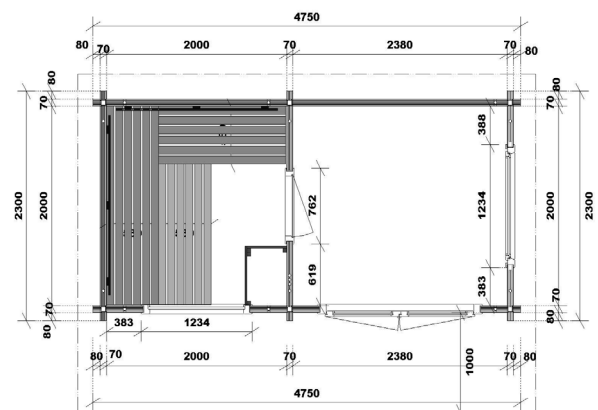

Außensauna BELLA 3

Art. Nr.: 391042

Haus	Blockbohlen aus 70 mm nordischer Fichte mit Ecküberstand und Gewindestangen	
	Fußboden aus 24 mm starken Bodendielen	
	Außenmaß mit Ecküberstand: 2300 x 4750 mm	
	Sockelmaß ohne Ecküberstand: 2140 x 4590 mm	
	Innenfläche: 8,8 m ²	
	Pultdach mit 250 mm Überstand seitlich und hinten	
	Firsthöhe: 2480 mm / Dachneigung: 3° / Dachfläche: 17,5 m ²	
	Vordach: 1000 mm	
	Grundrahmen imprägniert	
	Eingangstür: Doppelflügelelement (1640 x 1960 mm), nach außen aufgehend	
Sauna	Sauna-Inneneinrichtung "Norma" in hochwertiger Espe	
	Liegen 580 mm breit	
	2 Rückenlehnen, 2 Kopfstützen, Lüftungsschieber mit Insektenschutzgitter	
	Zwischenbankverkleidung, Ofenschutzgitter, Fußrost	
	Moderner Eckblendschirm mit Saunalampe	
	Glastür aus Sicherheitsglas (1844 x 625 x 8 mm), klar, mit Schwelle	
Verpackung	Maße (LxBxH):	6000 x 1200 x 1400 mm
	Gewicht:	ca. 2000 kg

MÖGLICHE VARIANTEN DES SAUNAFENSTERS BEI GARTENSAUNA BELLA UND TERRA

BELLA 3:
SAUNAFENSTER STANDARD
(BxH: 1040 x 540 mm)

Abb.: Gartensauna BELLA 3 mit Fenster und Eingangstür in exklusiver Ausführung

BELLA 3A:
GROSSES SAUNAFENSTER
(BxH: 1440 x 799 mm)

Abb.: Gartensauna BELLA 3A mit großem Saunafenster und Eingangstür in exklusiver Ausführung

BELLA 3B:
PANORAMA-FENSTER
(BxH: 1440 x 1620 mm)
+ Saunabock für 2 Bänke

Abb.: Gartensauna BELLA 3B mit Panorama-Fenster, Saunabock für 2 Bänke und Eingangstür in exklusiver Ausführung