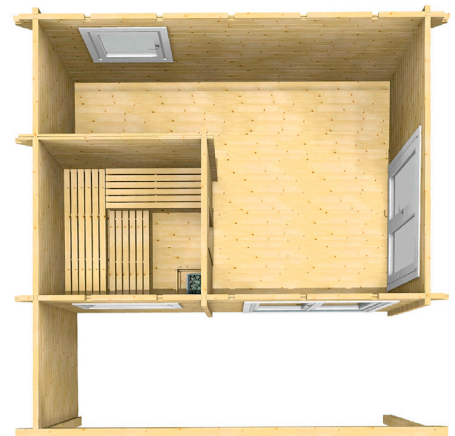

Außensauna BELLA 1

Art. Nr.: 391040

Haus	Blockbohlen aus 70 mm nordischer Fichte mit Ecküberstand und Gewindestangen	
	Fußboden aus 24 mm starken Bodendielen	
	Außenmaß mit Ecküberstand: 3850 x 5050 mm	
	Sockelmaß ohne Ecküberstand: 3690 x 4890 mm	
	Innenfläche: 16,6 m ²	
	Pultdach mit 250 mm Überstand seitlich und hinten	
	Firsthöhe: 2670 mm / Dachneigung: 3° / Dachfläche: 32,5 m ²	
	Vordach: 2000 mm	
	Grundrahmen imprägniert	
	Eingangstür: Doppelflügelelement (1640 x 1960 mm), nach außen aufgehend	
Doppelglaselement (1640 x 1960 mm) mit fixem Glasteil und Kippelement		
Saunafenster feststehend: Isolierglas, in 3 verschiedenen Größen erhältlich		
Außenfenster mit Isolierglas: 780 x 830 mm		
Sauna	Sauna-Inneneinrichtung "Norma" in hochwertiger Espe	
	Liegen 580 mm breit	
	2 Rückenlehnen, 2 Kopfstützen, Lüftungsschieber mit Insektengitter	
	Zwischenbankverkleidung, Ofenschutzgitter, Fußrost	
	Moderner Eckblendschirm mit Saunalampe	
Glastür aus Sicherheitsglas (1844 x 625 x 8 mm), klar, mit Schwelle		
Verpackung	Maße (LxBxH):	auf Anfrage
	Gewicht:	auf Anfrage

MÖGLICHE VARIANTEN DES SAUNAFENSTERS BEI GARTENSAUNA BELLA UND TERRA

BELLA 3:
SAUNAFENSTER STANDARD
(BxH: 1040 x 540 mm)

Abb.: Gartensauna BELLA 3 mit Fenster und Eingangstür in exklusiver Ausführung

BELLA 3A:
GROSSES SAUNAFENSTER
(BxH: 1440 x 799 mm)

Abb.: Gartensauna BELLA 3A mit großem Saunafenster und Eingangstür in exklusiver Ausführung

BELLA 3B:
PANORAMA-FENSTER
(BxH: 1440 x 1620 mm)
+ Saunabock für 2 Bänke

Abb.: Gartensauna BELLA 3B mit Panorama-Fenster, Saunabock für 2 Bänke und Eingangstür in exklusiver Ausführung