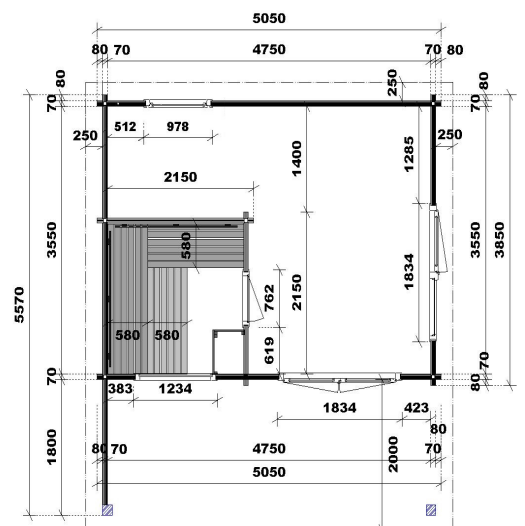

Außensauna BELLA 1

Art. Nr.: 391040

Haus	Blockbohlen aus 70 mm nordischer Fichte mit Ecküberstand und Gewindestangen	
	Fußboden aus 24 mm starken Bodendielen	
	Außenmaß mit Ecküberstand: 3850 x 5050 mm	
	Sockelmaß ohne Ecküberstand: 3690 x 4890 mm	
	Innenfläche: 16,6 m ²	
	Pultdach mit 250 mm Überstand seitlich und hinten	
	Firsthöhe: 2670 mm / Dachneigung: 3° / Dachfläche: 32,5 m ²	
	Vordach: 2000 mm	
	Grundrahmen imprägniert	
	Eingangstür: Doppelflügelelement (1640 x 1960 mm), nach außen aufgehend	
Doppelglaselement (1640 x 1960 mm) mit fixem Glasteil und Kippelement		
Saunafenster feststehend: Isolierglas, in 3 verschiedenen Größen erhältlich		
Außenfenster mit Isolierglas: 780 x 830 mm		
Sauna	Sauna-Inneneinrichtung "Norma" in hochwertiger Espe	
	Liegen 580 mm breit	
	2 Rückenlehnen, 2 Kopfstützen, Lüftungsschieber mit Insektengitter	
	Zwischenbankverkleidung, Ofenschutzgitter, Fußrost	
	Moderner Eckblendschirm mit Saunalampe	
Glastür aus Sicherheitsglas (1844 x 625 x 8 mm), klar, mit Schwelle		
Verpackung	Maße (LxBxH):	auf Anfrage
	Gewicht:	auf Anfrage

MÖGLICHE VARIANTEN DES SAUNAFENSTERS BEI GARTENSAUNA BELLA UND TERRA

BELLA 3:
SAUNAFENSTER STANDARD
(BxH: 1040 x 540 mm)

Abb.: Gartensauna BELLA 3 mit Fenster und Eingangstür in exklusiver Ausführung

BELLA 3A:
GROSSES SAUNAFENSTER
(BxH: 1440 x 799 mm)

Abb.: Gartensauna BELLA 3A mit großem Saunafenster und Eingangstür in exklusiver Ausführung

BELLA 3B:
PANORAMA-FENSTER
(BxH: 1440 x 1620 mm)
+ Saunabock für 2 Bänke

Abb.: Gartensauna BELLA 3B mit Panorama-Fenster, Saunabock für 2 Bänke und Eingangstür in exklusiver Ausführung