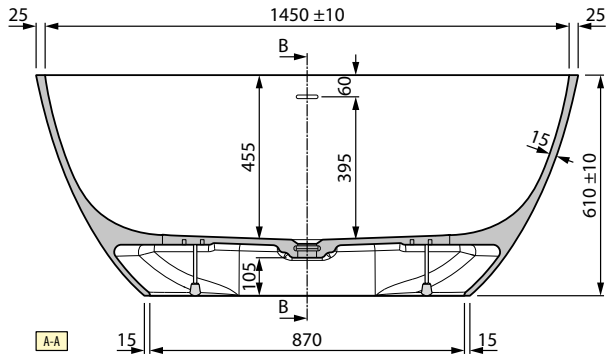

### STANDARMATUR

Wahl der Farbe	Code	Preis
Chrom	<b>RUBPVASRSN-K</b>	
Schwarz Matt	<b>RUBPVASRSN-H</b>	

**HYDRAULISCHE SPEZIFIKATIONEN**

- Maß 150x76 cm: durchschnittliche Kapazität mit Überlauf 325 lt  
durchschnittliche Kapazität ohne Überlauf 380 lt
- Maß 160x78 cm: durchschnittliche Kapazität mit Überlauf 350 lt  
durchschnittliche Kapazität ohne Überlauf 410 lt
- Maß 167x81 cm: durchschnittliche Kapazität mit Überlauf 370 lt  
durchschnittliche Kapazität ohne Überlauf 435 lt