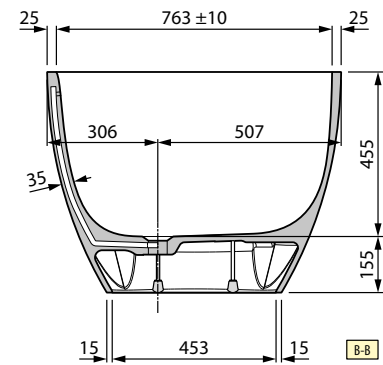

### STANDARMATUR

Wahl der Farbe	Code	Preis
Chrom	<b>RUBPVASRSN-K</b>	
Schwarz Matt	<b>RUBPVASRSN-H</b>	

**HYDRAULISCHE SPEZIFIKATIONEN**

- Maß 150x76 cm: durchschnittliche Kapazität mit Überlauf 325 lt  
durchschnittliche Kapazität ohne Überlauf 380 lt
- Maß 160x78 cm: durchschnittliche Kapazität mit Überlauf 350 lt  
durchschnittliche Kapazität ohne Überlauf 410 lt
- Maß 167x81 cm: durchschnittliche Kapazität mit Überlauf 370 lt  
durchschnittliche Kapazität ohne Überlauf 435 lt