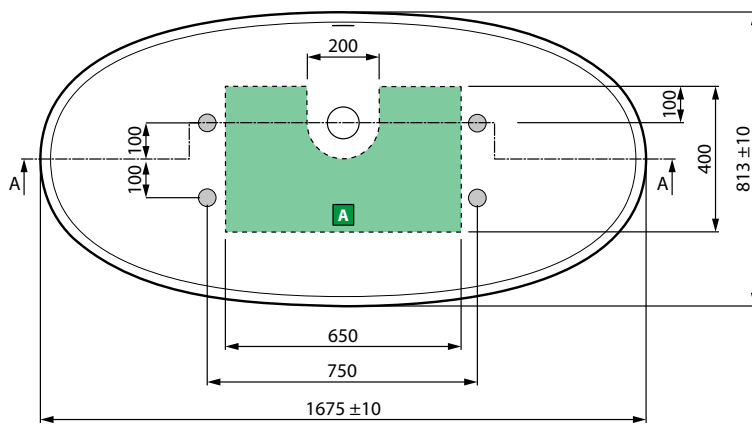

### STANDARMATUR

Wahl der Farbe	Code	Preis
Chrom	<b>RUBPVASRSN-K</b>	
Schwarz Matt	<b>RUBPVASRSN-H</b>	

**HYDRAULISCHE SPEZIFIKATIONEN**

- Maß 150x76 cm: durchschnittliche Kapazität mit Überlauf 325 lt  
durchschnittliche Kapazität ohne Überlauf 380 lt
- Maß 160x78 cm: durchschnittliche Kapazität mit Überlauf 350 lt  
durchschnittliche Kapazität ohne Überlauf 410 lt
- Maß 167x81 cm: durchschnittliche Kapazität mit Überlauf 370 lt  
durchschnittliche Kapazität ohne Überlauf 435 lt