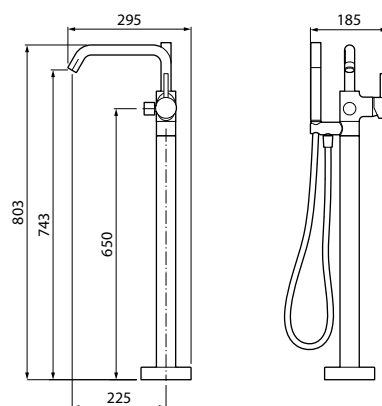

### STANDARMATUR

Wahl der Farbe	Code	Preis
Chrom	<b>RUBPVASRSN-K</b>	
Schwarz Matt	<b>RUBPVASRSN-H</b>	

**HYDRAULISCHE SPEZIFIKATIONEN**

- Maß 150x76 cm: durchschnittliche Kapazität mit Überlauf 325 lt  
durchschnittliche Kapazität ohne Überlauf 380 lt
- Maß 160x78 cm: durchschnittliche Kapazität mit Überlauf 350 lt  
durchschnittliche Kapazität ohne Überlauf 410 lt
- Maß 167x81 cm: durchschnittliche Kapazität mit Überlauf 370 lt  
durchschnittliche Kapazität ohne Überlauf 435 lt