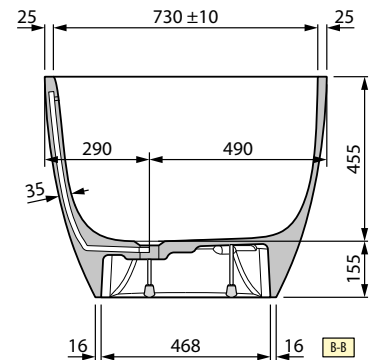

### STANDARMATUR

Wahl der Farbe	Code	Preis
Chrom	<b>RUBPVASRSN-K</b>	
Schwarz Matt	<b>RUBPVASRSN-H</b>	

**HYDRAULISCHE SPEZIFIKATIONEN**

- Maß 150x76 cm: durchschnittliche Kapazität mit Überlauf 325 lt  
durchschnittliche Kapazität ohne Überlauf 380 lt
- Maß 160x78 cm: durchschnittliche Kapazität mit Überlauf 350 lt  
durchschnittliche Kapazität ohne Überlauf 410 lt
- Maß 167x81 cm: durchschnittliche Kapazität mit Überlauf 370 lt  
durchschnittliche Kapazität ohne Überlauf 435 lt