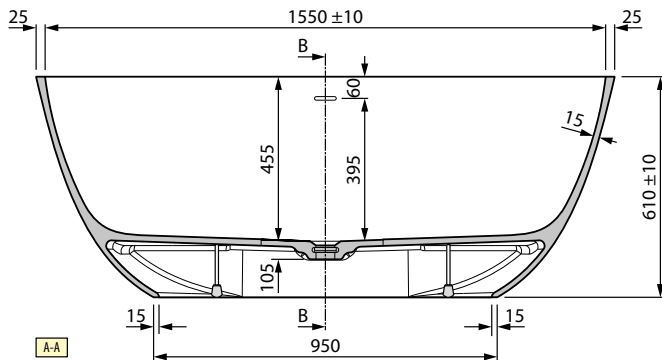

### STANDARMATUR

Wahl der Farbe	Code	Preis
Chrom	<b>RUBPVASRSN-K</b>	
Schwarz Matt	<b>RUBPVASRSN-H</b>	

**HYDRAULISCHE SPEZIFIKATIONEN**

- Maß 150x76 cm: durchschnittliche Kapazität mit Überlauf 325 lt  
durchschnittliche Kapazität ohne Überlauf 380 lt
- Maß 160x78 cm: durchschnittliche Kapazität mit Überlauf 350 lt  
durchschnittliche Kapazität ohne Überlauf 410 lt
- Maß 167x81 cm: durchschnittliche Kapazität mit Überlauf 370 lt  
durchschnittliche Kapazität ohne Überlauf 435 lt