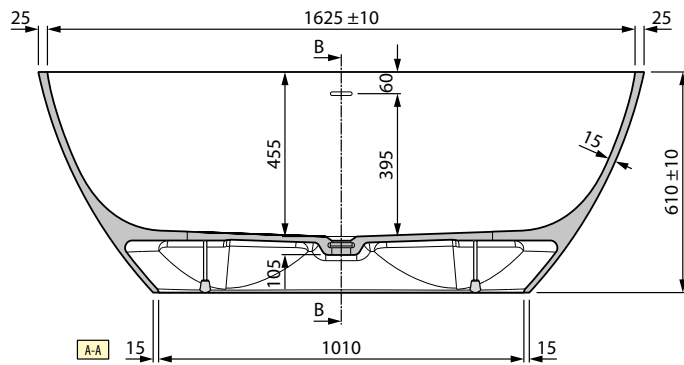

### STANDARMATUR

Wahl der Farbe	Code	Preis
Chrom	<b>RUBPVASRSN-K</b>	
Schwarz Matt	<b>RUBPVASRSN-H</b>	

**HYDRAULISCHE SPEZIFIKATIONEN**

- Maß 150x76 cm: durchschnittliche Kapazität mit Überlauf 325 lt  
durchschnittliche Kapazität ohne Überlauf 380 lt
- Maß 160x78 cm: durchschnittliche Kapazität mit Überlauf 350 lt  
durchschnittliche Kapazität ohne Überlauf 410 lt
- Maß 167x81 cm: durchschnittliche Kapazität mit Überlauf 370 lt  
durchschnittliche Kapazität ohne Überlauf 435 lt