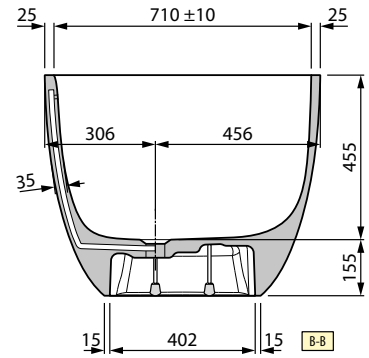

### STANDARMATUR

Wahl der Farbe	Code	Preis
Chrom	<b>RUBPVASRSN-K</b>	
Schwarz Matt	<b>RUBPVASRSN-H</b>	

**HYDRAULISCHE SPEZIFIKATIONEN**

- Maß 150x76 cm: durchschnittliche Kapazität mit Überlauf 325 lt  
durchschnittliche Kapazität ohne Überlauf 380 lt
- Maß 160x78 cm: durchschnittliche Kapazität mit Überlauf 350 lt  
durchschnittliche Kapazität ohne Überlauf 410 lt
- Maß 167x81 cm: durchschnittliche Kapazität mit Überlauf 370 lt  
durchschnittliche Kapazität ohne Überlauf 435 lt