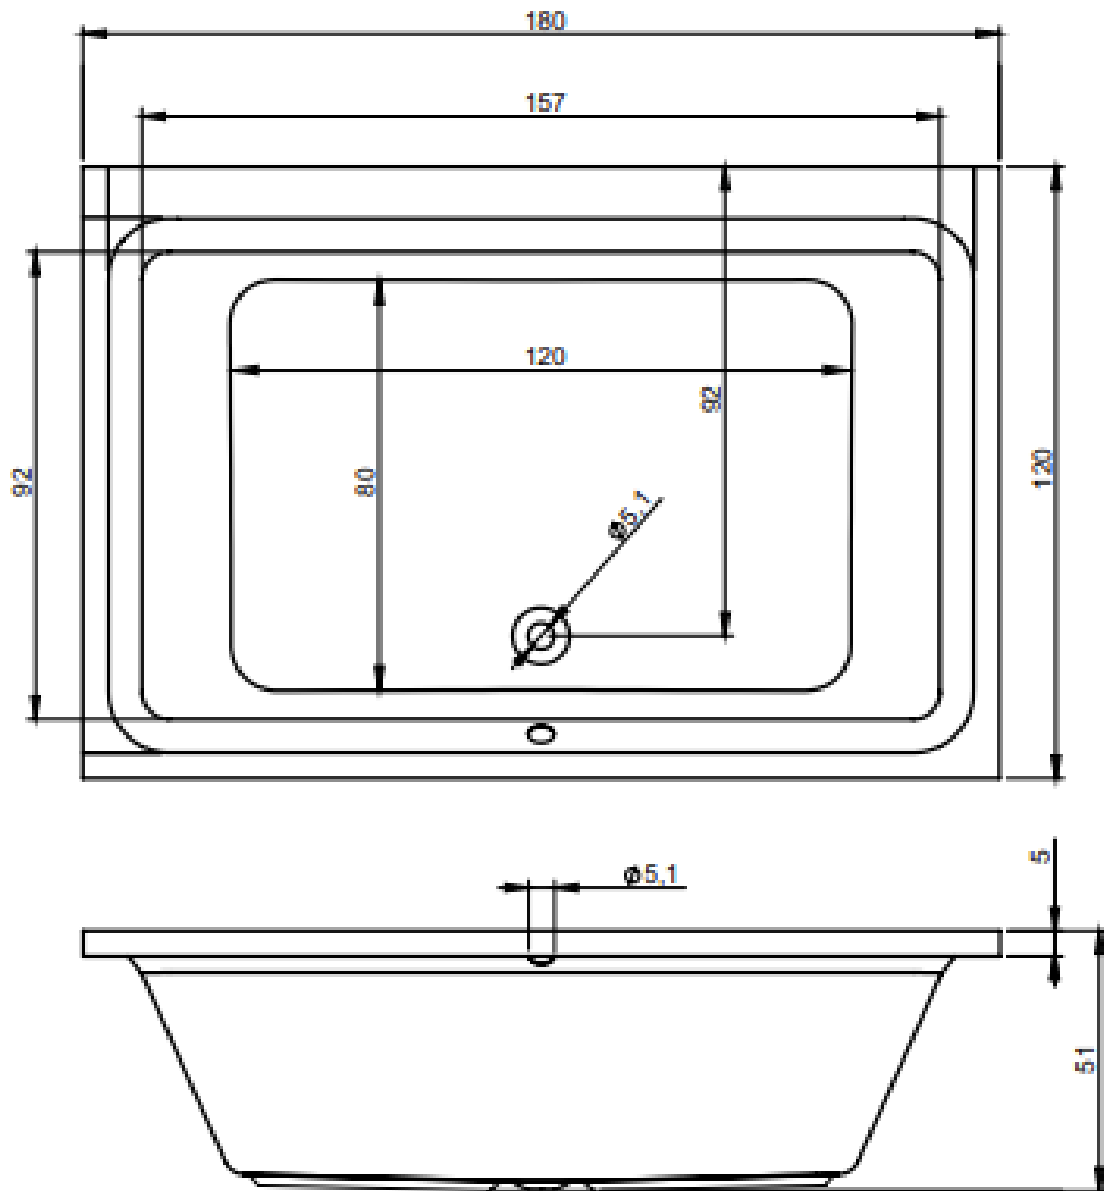

Produkteblatt

Badewanne Castello (180 x 120 cm)

Fussgestell beachten: + ca. 12-15 cm