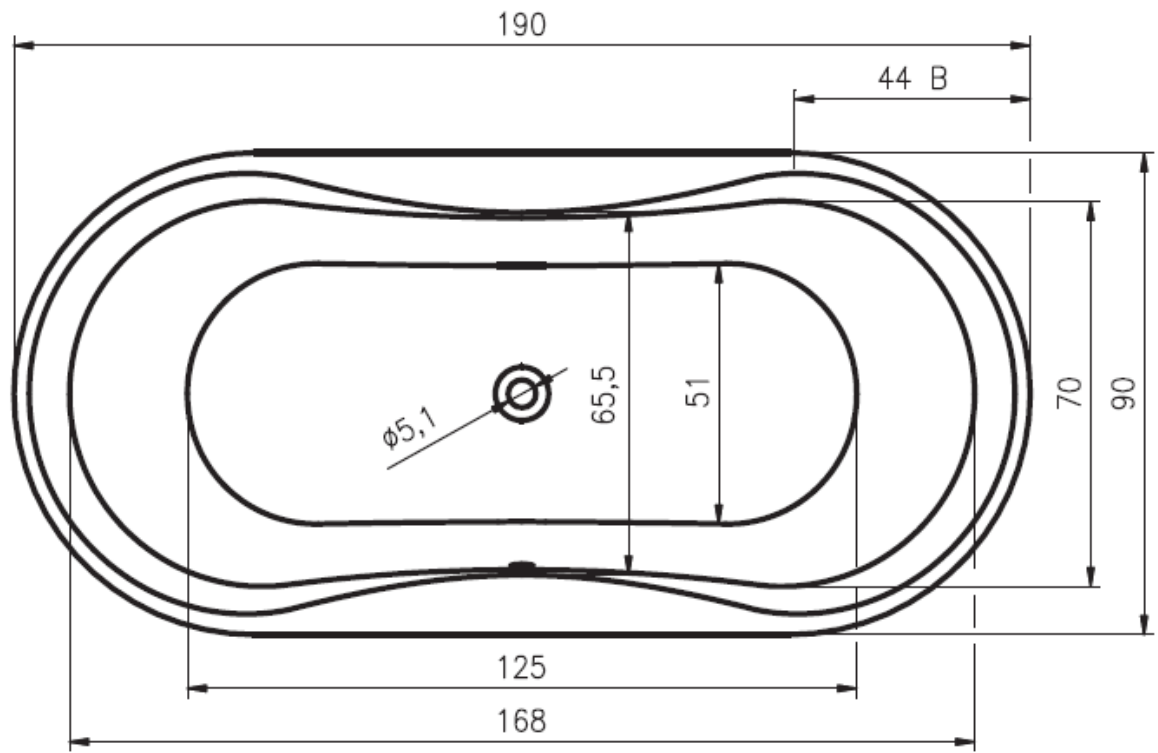

Produkteblatt

Badewanne Lugano

STANDARD TYPE

LEFT TYPE