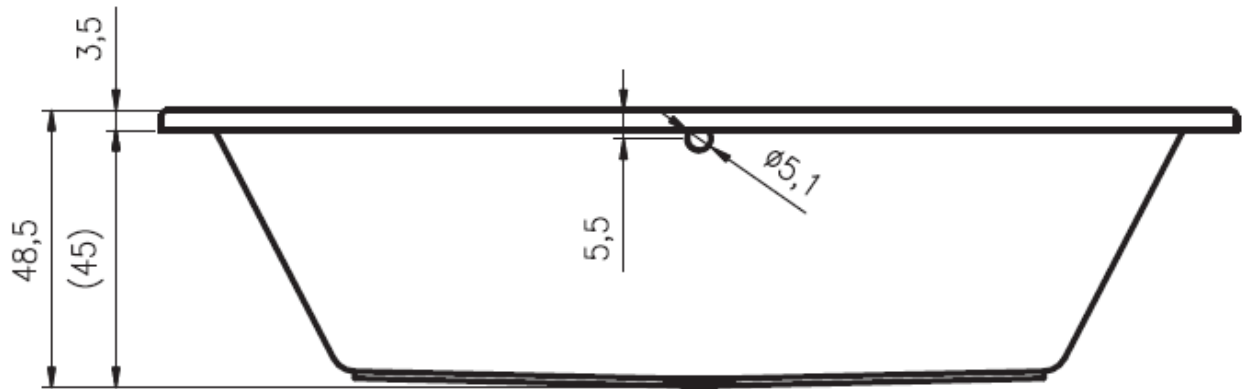

Produkteblatt

Badewanne Lugano

STANDARD TYPE

LEFT TYPE