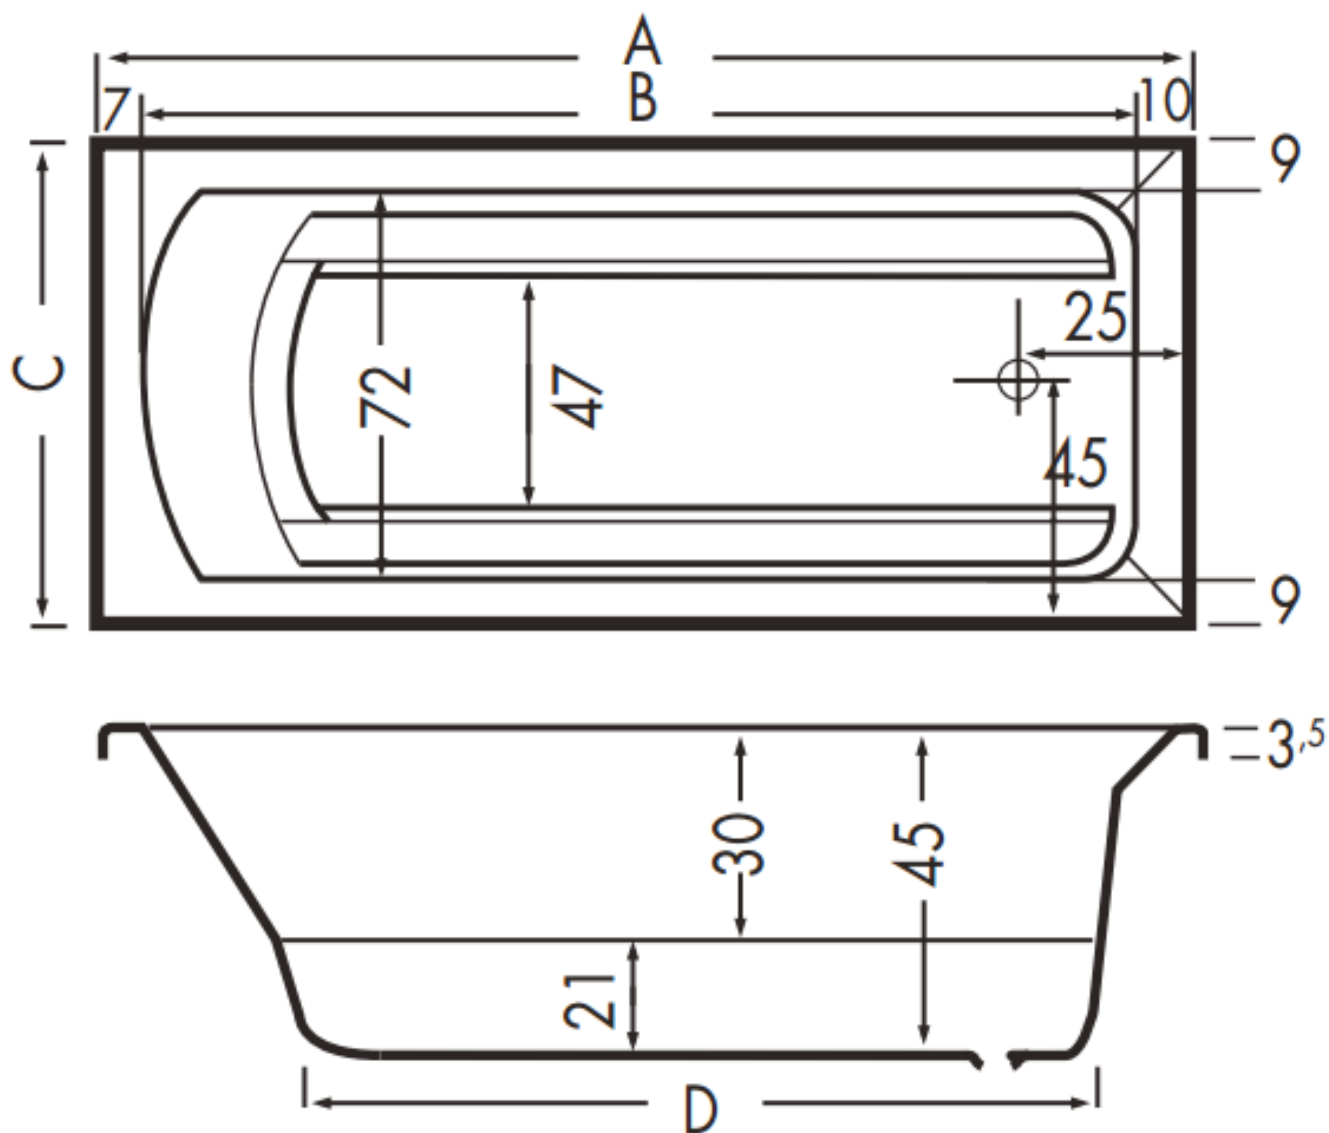

Produkteblatt

Badewanne Bodysize

| Model | Maten (cm) | | | |
|--------|------------|-----|----|-----|
| | A | B | C | D |
| 170x90 | 170 | 153 | 90 | 123 |
| 180x90 | 180 | 163 | 90 | 133 |
| 190x90 | 190 | 173 | 90 | 143 |