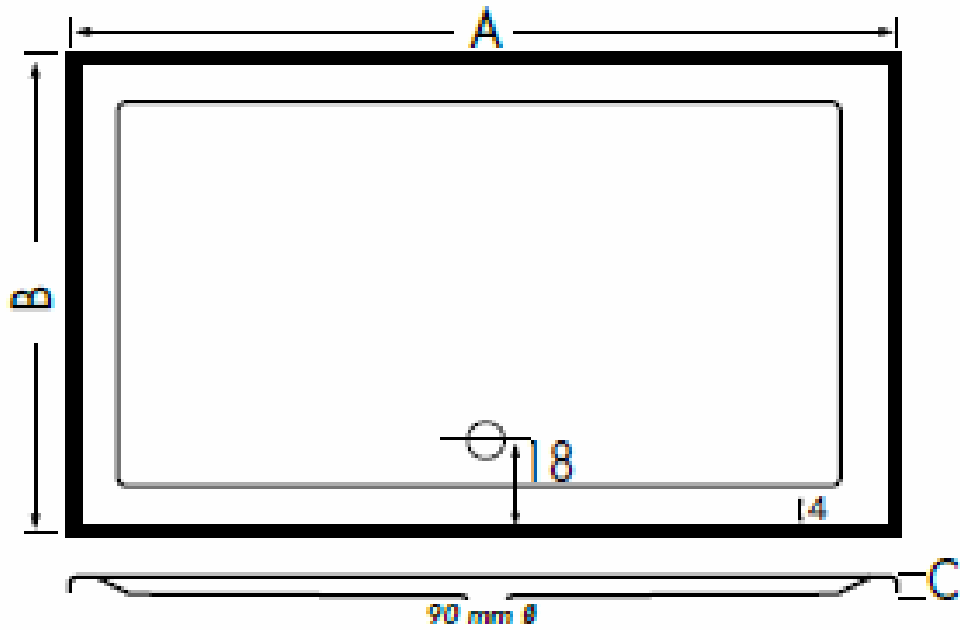

Produkteblatt

Duschtassen Mariana

In diversen Grössen lieferbar, Poresträger auf Anfrage.

- A: 80 cm B: 75 cm C: 4 cm
- A: 80 cm B: 80 cm C: 4 cm
- A: 90 cm B: 70 cm C: 4 cm
- A: 90 cm B: 75 cm C: 4 cm
- A: 90 cm B: 80 cm C: 4 cm
- A: 90 cm B: 90 cm C: 4 cm
- A: 100 cm B: 70 cm C: 4 cm
- A: 100 cm B: 80 cm C: 4 cm
- A: 100 cm B: 90 cm C: 4 cm
- A: 100 cm B: 100 cm C: 4 cm
- A: 120 cm B: 90 cm C: 4 cm
- A: 140 cm B: 80 cm C: 4 cm
- A: 140 cm B: 90 cm C: 4 cm
- A: 150 cm B: 80 cm C: 4 cm
- A: 150 cm B: 90 cm C: 4 cm
- A: 160 cm B: 80 cm C: 4 cm
- A: 170 cm B: 80 cm C: 4 cm
- A: 180 cm B: 90 cm C: 4 cm