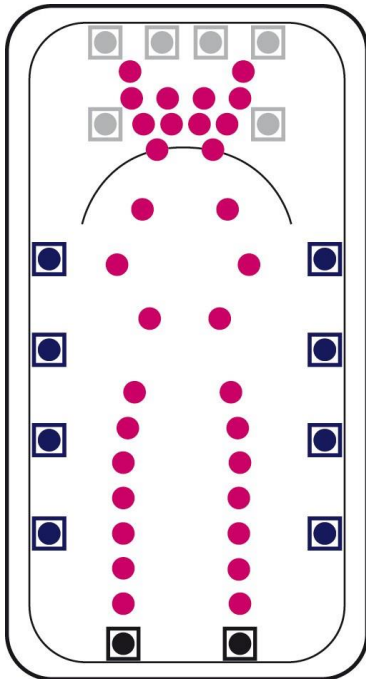

System SWISS 4

Luft und Wassersystem – 32 Luftdüsen und 16 Wasserdüsen

Technische Informationen

- 7-Tastensteuerung mit Digitalanzeige
- Luft: (ON-OFF, +/-, Intervall, pulsierend)
- Wasser: (ON-OFF, pulsierend, Venturi)
- Luftgebläse mit Luftheizung
- Ausblasautomatik
- 32 Luftdüsen mit 7-Loch-Köpfen (auswechselbar)
- 13 Wasser-Jetdüsen (6 Micro-, 8 Macro-, 2 Rollyjet-Düsen)
- Wasserpumpe
- Venturiventil, Trockenlaufschutz,
- An- und Überlauf-Garnitur
- Fussgestell mit Gummi
- El. Anschluss... 230 V, 13 A, Fi 30 mA, 2m Kabel - lose unter der Wanne

Beachten Sie: Ein Whirlpool braucht immer eine Revisionsöffnung die mit Luftschlitzen versehen ist. Die Platzierung und die weiteren Details sind mit uns abzusprechen.

(Düsen-Schema: Die Anordnung der Düsen kann an dem jeweiligen Wannentyp variieren)

TASTER

7-Tasten-Steuerung zu Doppelsystemen

- Wasser: ON/OFF & pulsierend
- Luft: ON/OFF & pulsierend & Intervall
- Ausblasautomatik, Farblichttherapie (optional)

Durchmesser: 63mm

OPTIONAL LED

2x Power-LED Spot

Durchmesser: 52mm

Macro-Rolly-Jet-Düse

für eine wirkungsvolle und grossflächige, rotierende „Zonen-Massage“, entspannend und lösend (Wasser)

Durchmesser: 60mm