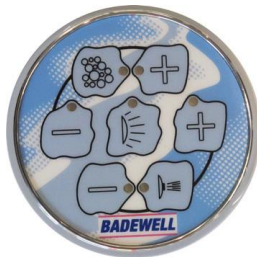

System SWISS 4

Luft und Wassersystem – 32 Luftdüsen und 16 Wasserdüsen

Technische Informationen

- 7-Tastensteuerung mit Digitalanzeige
- Luft: (ON-OFF, +/-, Intervall, pulsierend)
- Wasser: (ON-OFF, pulsierend, Venturi)
- Luftgebläse mit Luftheizung
- Ausblasautomatik
- 32 Luftdüsen mit 7-Loch-Köpfen (auswechselbar)
- 13 Wasser-Jetdüsen (6 Micro-, 8 Macro-, 2 Rollyjet-Düsen)
- Wasserpumpe
- Venturiventil, Trockenlaufschutz,
- An- und Überlauf-Garnitur
- Fussgestell mit Gummi
- El. Anschluss... 230 V, 13 A, Fi 30 mA, 2m Kabel - lose unter der Wanne

TASTER

7-Tasten-Steuerung zu Doppelsystemen

- Wasser: ON/OFF & pulsierend
- Luft: ON/OFF & pulsierend & Intervall
- Ausblasautomatik, Farblichttherapie (optional)

Durchmesser: 63mm

OPTIONAL LED

2x Power-LED Spot

für sehr kraft- und wirkungsvolle Licht-Therapie - mischt echte Farben - für gesamtes, sichtbares Lichtspektrum einzelne „Quellen“.

- 8-Farben
- Durchmesser: 55mm
- mit Chromring

DÜSEN

Luftdüsen

für eine sanfte „Unter-dem-Körper-Massage“ - prickelnd und belebend

Durchmesser: 30mm

Micro-Jet-Düse

für eine wirkungsvolle Schultern- und Rückenmassage - entspannend und lösend (Wasser)

Durchmesser: 30mm

Macro-Jet-Düse

für wirkungsvolle seitliche Körper Massagen- Verspannungen lösend und belebend (Wasser)