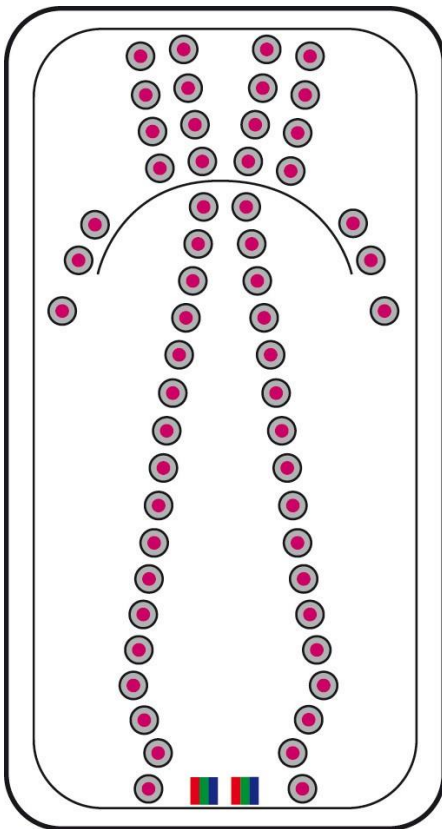

System SWISS 11

Luft- und Wasser-System AQUAPRESSA 46 Magic-Power-3-Weg-Düsen

Technische Informationen

- Magic-Power Doppelsystem, chrom
- Düsenköpfe-rund mit spezieller Wirk-Flächen-Ondulierung
- Steuerung Luft (ON-OFF, +/-, Intervall, pulsierend)
- Steuerung Wasser (ON-OFF, +/-, Intervall, pulsierend)
- Ausblasautomatik
- Luftheizung
- Wasserpumpe
- 46 Aquapressa 3-Weg Luftdüsen und Wasserdüsen
- Düsenkörper / Lochdurchbruch aus Messing
- Düsenköpfe auswechselbar
- Fussgestell mit speziellen Gummifüssen verstellbar
- Ab- und Ueberlauf-Set
- Farblicht-Therapie mit 2 LED-Spots mit 8 Farben (frei platzierbar)
- El. Anschluss... 230 V, 13 A, Fi 30 mA, 2m Kabel – lose unter der Wanne

Beachten Sie: Ein Whirlpool braucht immer eine Revisionsöffnung die mit Luftschlitzen versehen ist. Die Platzierung und die weiteren Details sind mit Badewell abzusprechen.

Düsen Abdeckung Swiss 11

Wasser- & Luft-3-Weg-Düse je nach Ansteuerung:
Für sanfte „Unter-dem-Körper-Massage“ oder
„Aquapunktur“ für speziell verspannte Zonen.
Massierend - entspannend prickelnd -belebend
- Durchmesser: 30mm
- Farben: chrom, weiss, schwarz

2x Power-LED Spot

für sehr kraft- und wirkungsvolle
Licht-Therapie - mischt echte
Farben - für gesamtes,
sichtbares Lichtspektrum
einzelne „Quellen“.
- Durchmesser: 55mm

Design 7-Tasten-Steuerung mit LED Display, Magic-Power Doppelsystem

Wasser: ON/OFF & pulsierend & Intervall
Luft: ON/OFF & pulsierend & Intervall
Ausblasautomatik-Steuerung
Farblichttherapie-Ansteuerung.
- Masse: 197 x 42 mm

7-Tasten-Steuerung Magic-Power Doppelsystem,