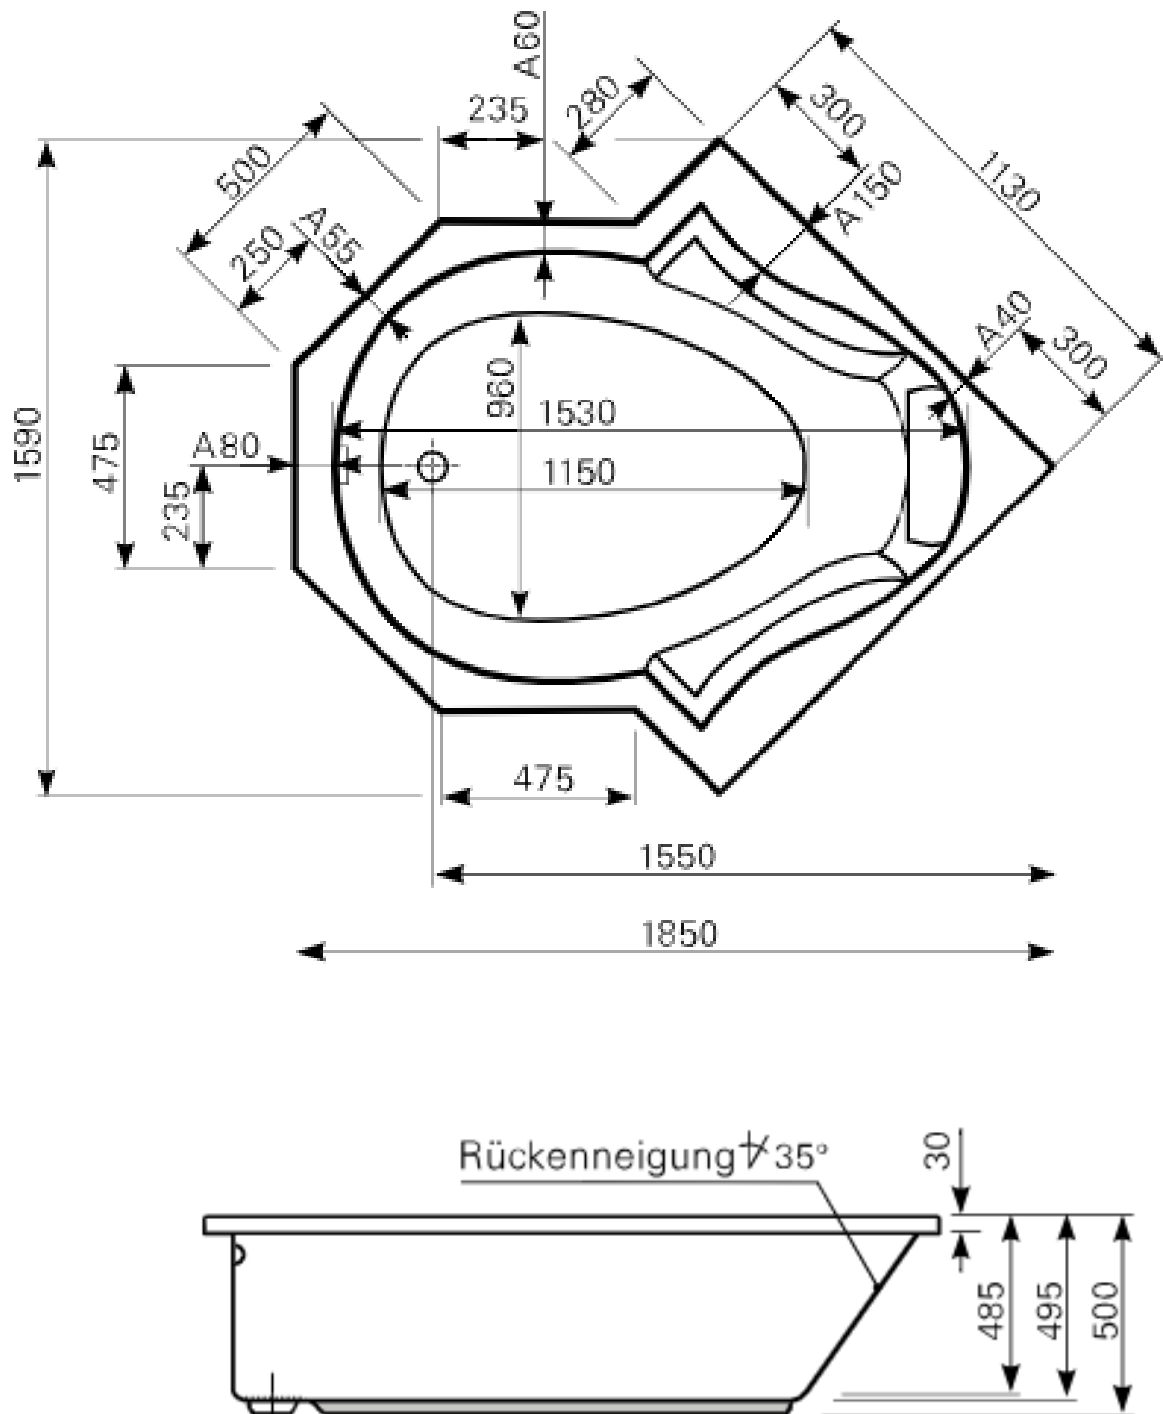

Produkteblatt

Badewanne Orphea M

Skizze zu Orphea M

Fussgestell beachten: ca. 12 - 15 cm