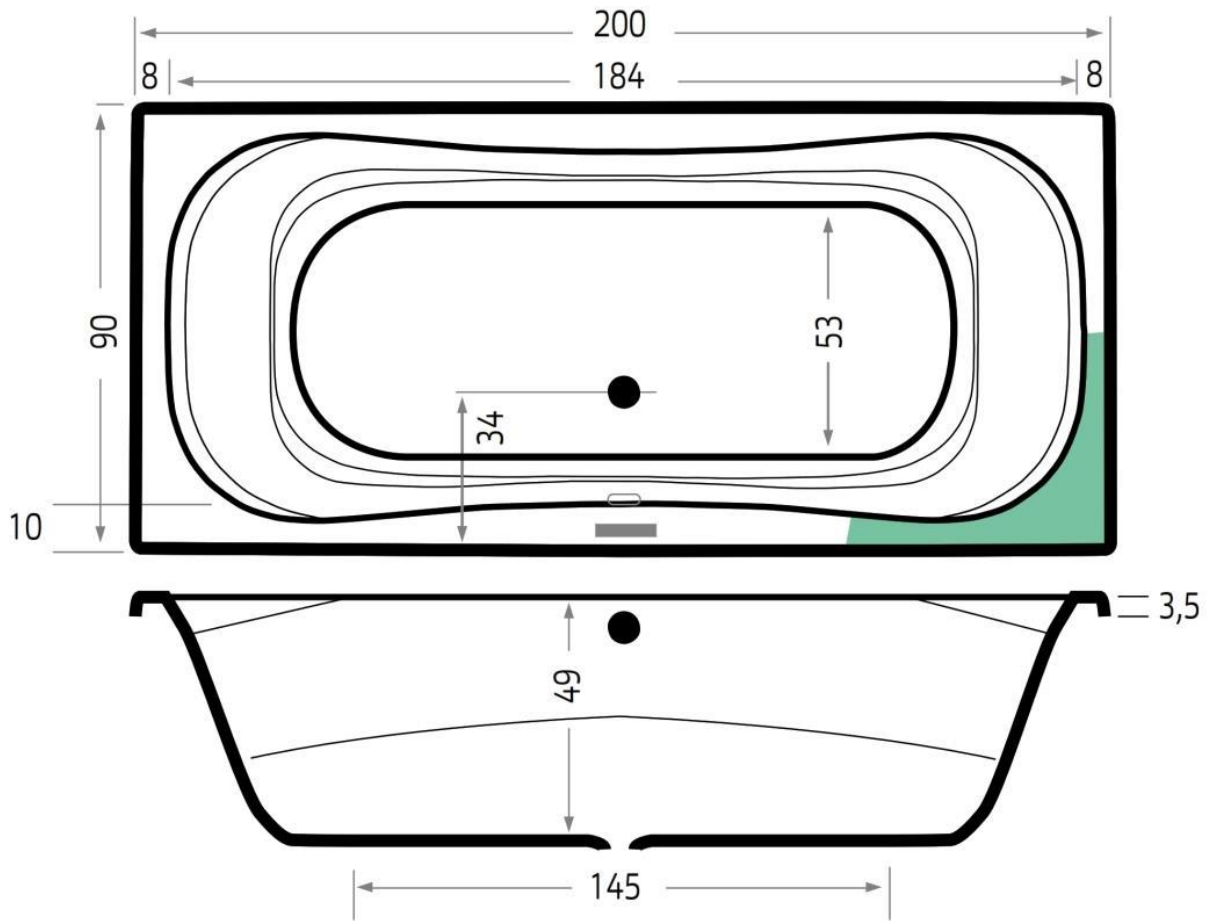

Produkteblatt

**Badewanne Orlando** 200x90x49 cm

**Farbe:** Weiss hochglanz (*Weitere Farben auf Anfrage*)

Fussgestell beachten: + ca. 12-15 cm