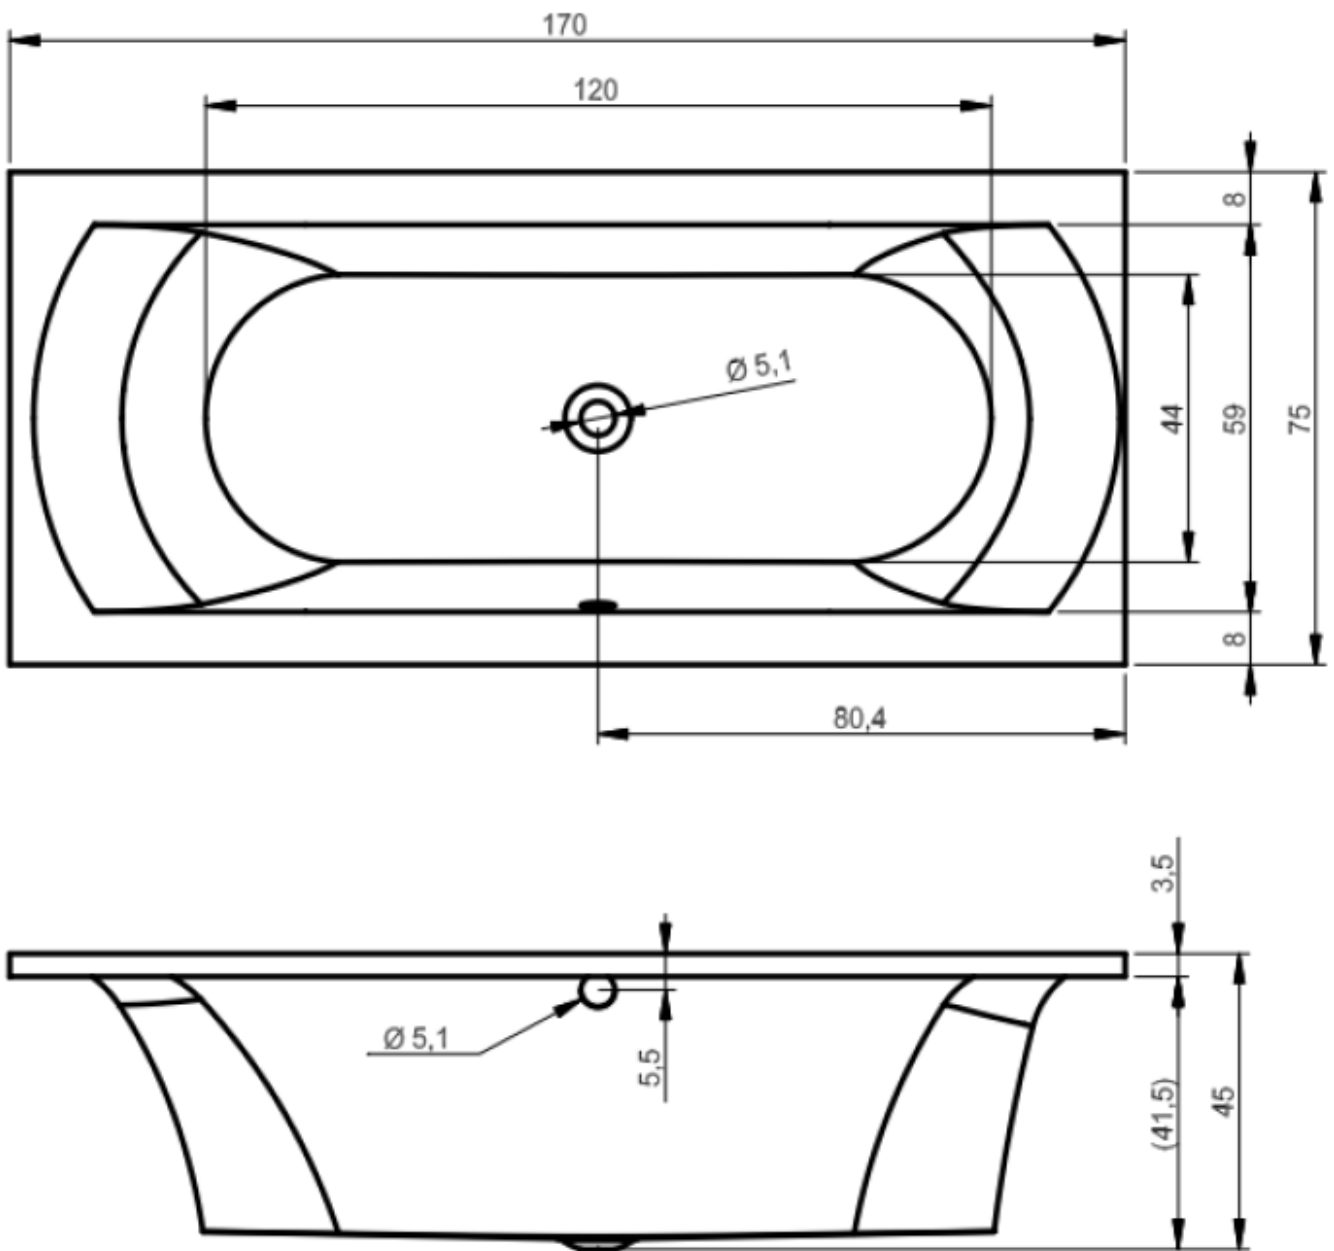

Produkteblatt

Badewanne Triest

- 150 x 70 x 49 cm
- 160 x 70 x 49 cm
- 170 x 75 x 49 cm
- 180 x 80 x 49 cm
- 190 x 90 x 49 cm
- 200 x 90 x 49 cm

150 x 70 x 49 cm

Fussgestell beachten: ca. 12-15 cm

160 x 70 x 49 cm

Fussgestell beachten: ca. 12-15 cm

170 x 75 x 49 cm

Fussgestell beachten: ca. 12-15 cm

180 x 80 x 49 cm

Fussgestell beachten: ca. 12-15 cm

190 x 90 x 49 cm

Fussgestell beachten: ca. 12-15 cm

200 x 90 x 49 cm

Fussgestell beachten: ca. 12-15 cm