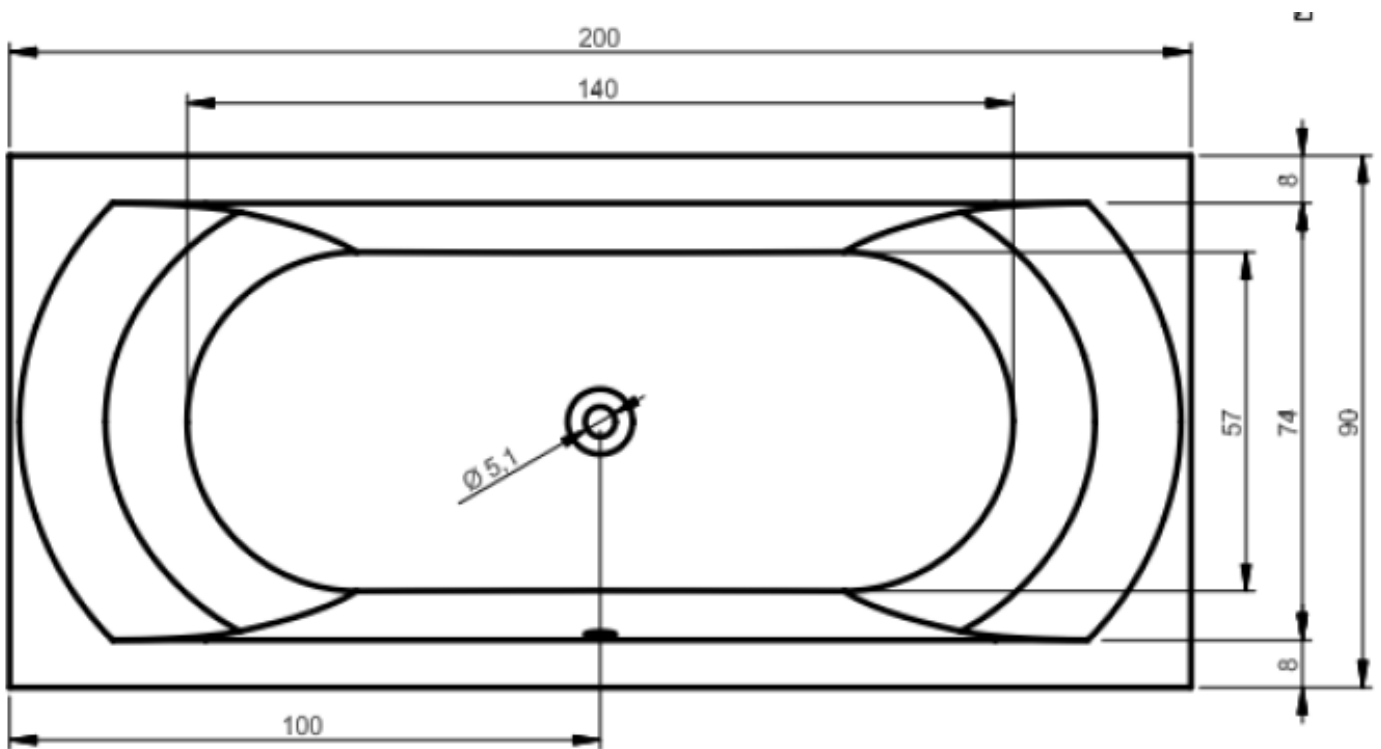

Produkteblatt

Badewanne Triest

- 150 x 70 x 49 cm
- 160 x 70 x 49 cm
- 170 x 75 x 49 cm
- 180 x 80 x 49 cm
- 190 x 90 x 49 cm
- 200 x 90 x 49 cm

150 x 70 x 49 cm

Fussgestell beachten: ca. 12-15 cm

160 x 70 x 49 cm

Fussgestell beachten: ca. 12-15 cm

170 x 75 x 49 cm

Fussgestell beachten: ca. 12-15 cm

180 x 80 x 49 cm

Fussgestell beachten: ca. 12-15 cm

190 x 90 x 49 cm

Fussgestell beachten: ca. 12-15 cm

200 x 90 x 49 cm

Fussgestell beachten: ca. 12-15 cm