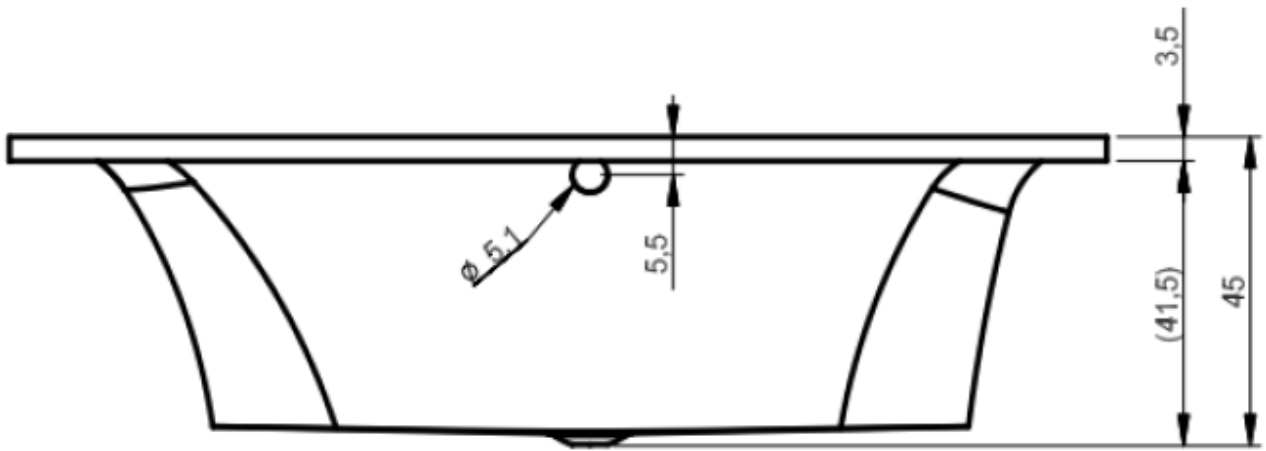

Produkteblatt

Badewanne Triest

- 150 x 70 x 49 cm
- 160 x 70 x 49 cm
- 170 x 75 x 49 cm
- 180 x 80 x 49 cm
- 190 x 90 x 49 cm
- 200 x 90 x 49 cm

150 x 70 x 49 cm

Fussgestell beachten: ca. 12-15 cm

160 x 70 x 49 cm

Fussgestell beachten: ca. 12-15 cm

170 x 75 x 49 cm

Fussgestell beachten: ca. 12-15 cm

180 x 80 x 49 cm

Fussgestell beachten: ca. 12-15 cm

190 x 90 x 49 cm

Fussgestell beachten: ca. 12-15 cm

200 x 90 x 49 cm

Fussgestell beachten: ca. 12-15 cm