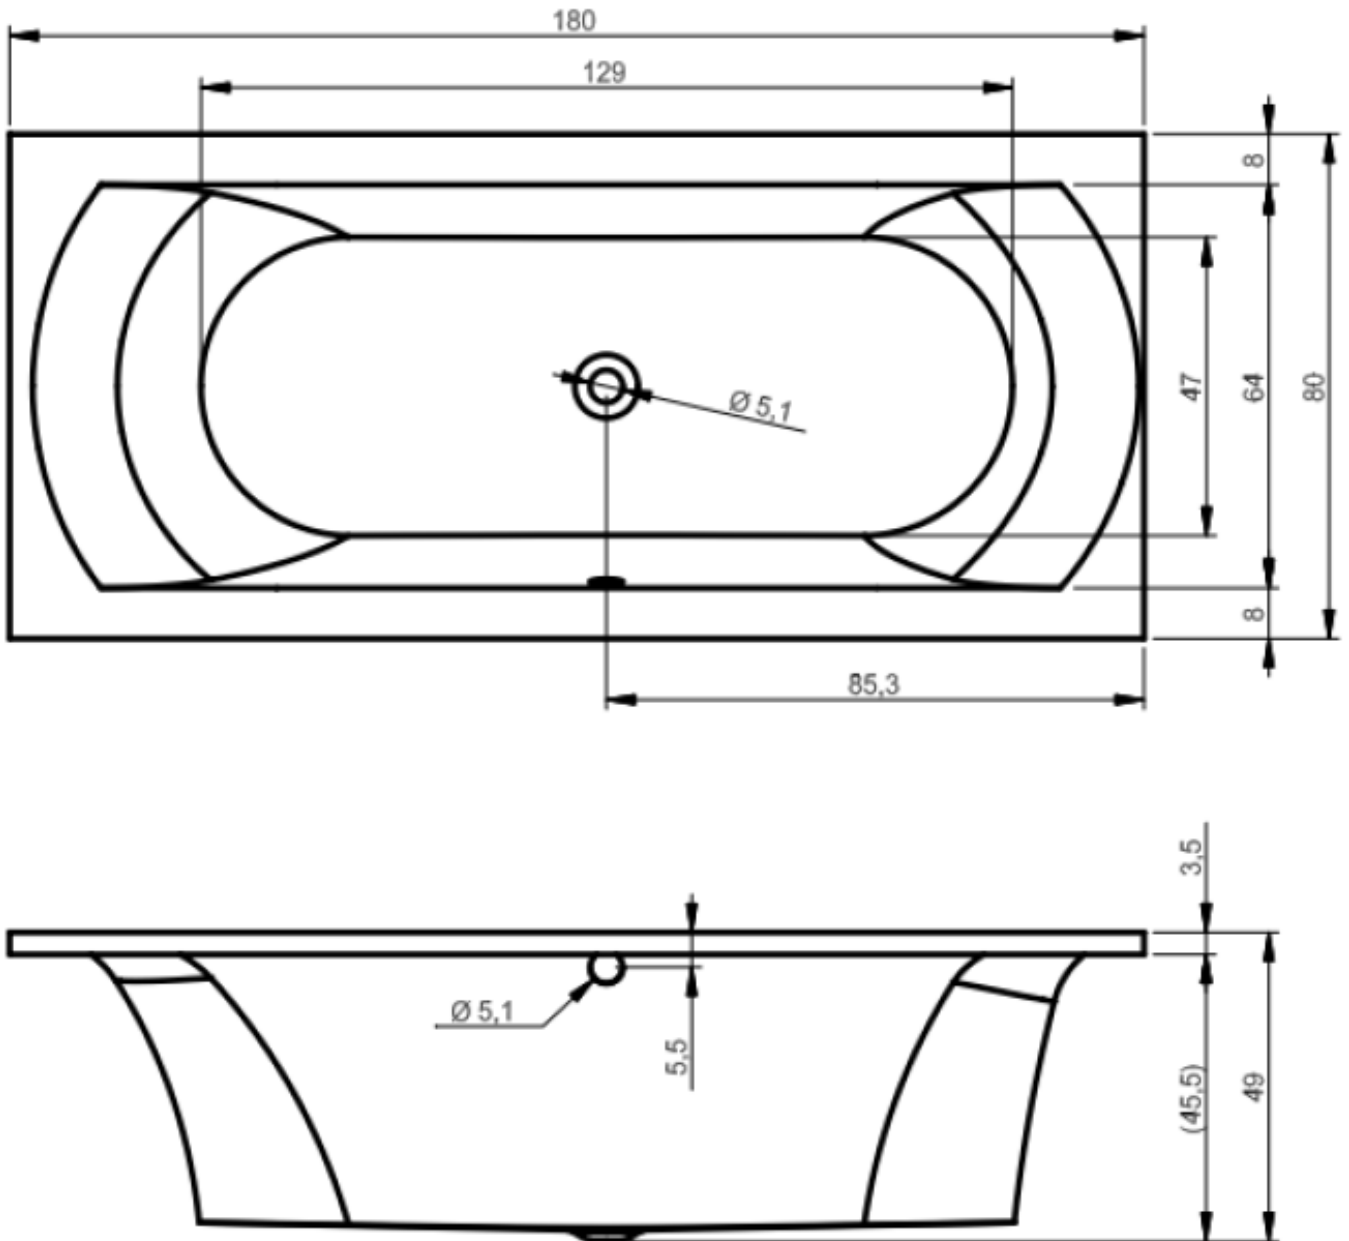

Produkteblatt

Badewanne Triest

- 150 x 70 x 49 cm
- 160 x 70 x 49 cm
- 170 x 75 x 49 cm
- 180 x 80 x 49 cm
- 190 x 90 x 49 cm
- 200 x 90 x 49 cm

150 x 70 x 49 cm

Fussgestell beachten: ca. 12-15 cm

160 x 70 x 49 cm

Fussgestell beachten: ca. 12-15 cm

170 x 75 x 49 cm

Fussgestell beachten: ca. 12-15 cm

180 x 80 x 49 cm

Fussgestell beachten: ca. 12-15 cm

190 x 90 x 49 cm

Fussgestell beachten: ca. 12-15 cm

200 x 90 x 49 cm

Fussgestell beachten: ca. 12-15 cm