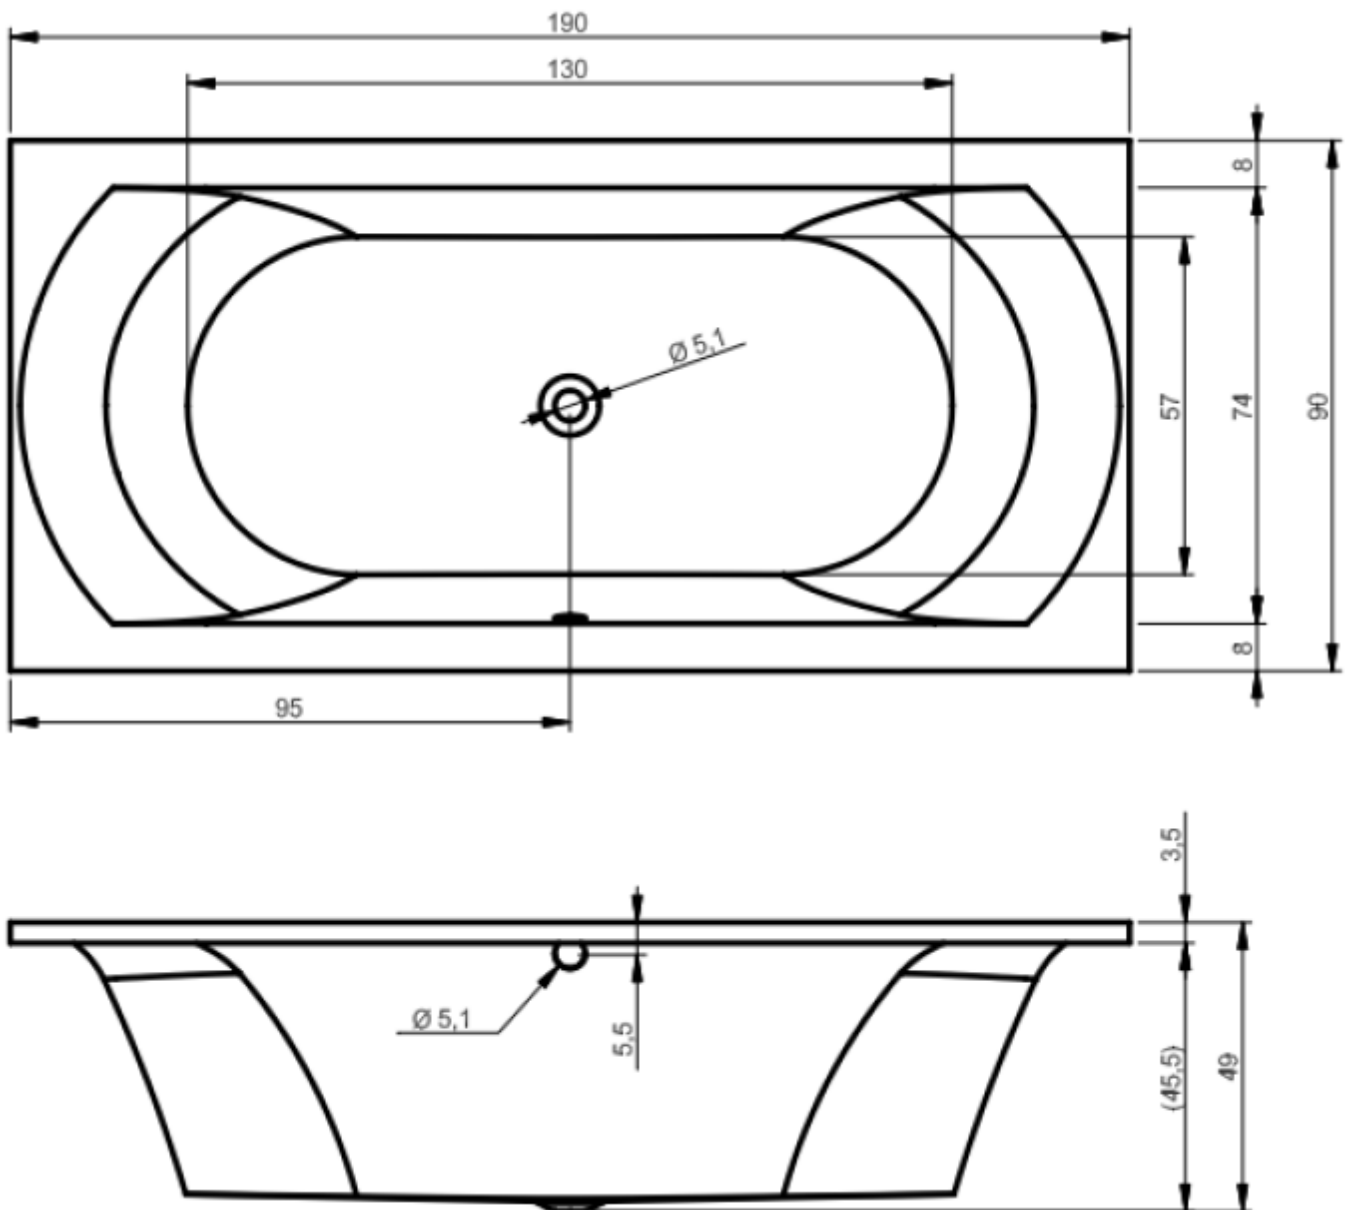

Produkteblatt

Badewanne Triest

- 150 x 70 x 49 cm
- 160 x 70 x 49 cm
- 170 x 75 x 49 cm
- 180 x 80 x 49 cm
- 190 x 90 x 49 cm
- 200 x 90 x 49 cm

150 x 70 x 49 cm

Fussgestell beachten: ca. 12-15 cm

160 x 70 x 49 cm

Fussgestell beachten: ca. 12-15 cm

170 x 75 x 49 cm

Fussgestell beachten: ca. 12-15 cm

180 x 80 x 49 cm

Fussgestell beachten: ca. 12-15 cm

190 x 90 x 49 cm

Fussgestell beachten: ca. 12-15 cm

200 x 90 x 49 cm

Fussgestell beachten: ca. 12-15 cm