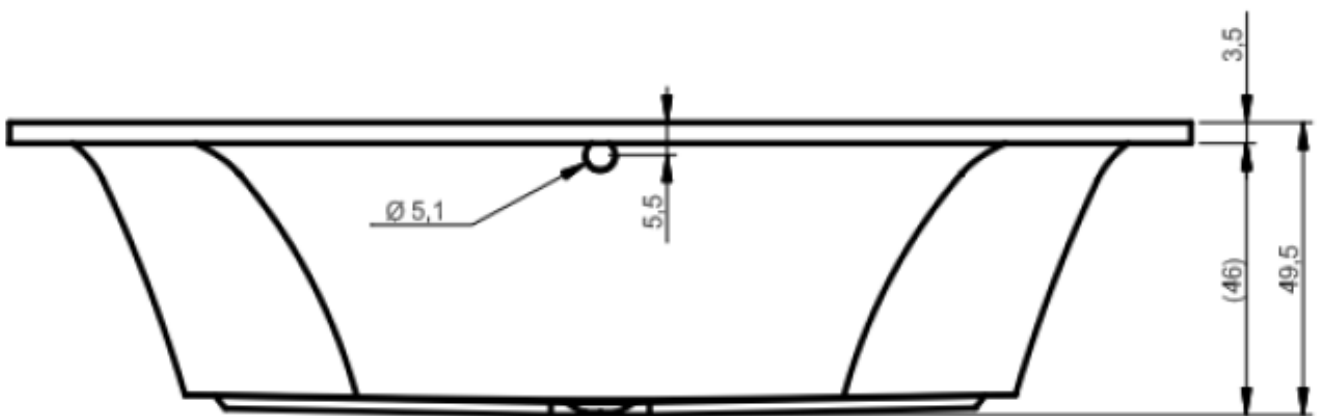

Produkteblatt

Badewanne Triest

- 150 x 70 x 49 cm
- 160 x 70 x 49 cm
- 170 x 75 x 49 cm
- 180 x 80 x 49 cm
- 190 x 90 x 49 cm
- 200 x 90 x 49 cm

150 x 70 x 49 cm

Fussgestell beachten: ca. 12-15 cm

160 x 70 x 49 cm

Fussgestell beachten: ca. 12-15 cm

170 x 75 x 49 cm

Fussgestell beachten: ca. 12-15 cm

180 x 80 x 49 cm

Fussgestell beachten: ca. 12-15 cm

190 x 90 x 49 cm

Fussgestell beachten: ca. 12-15 cm

200 x 90 x 49 cm

Fussgestell beachten: ca. 12-15 cm