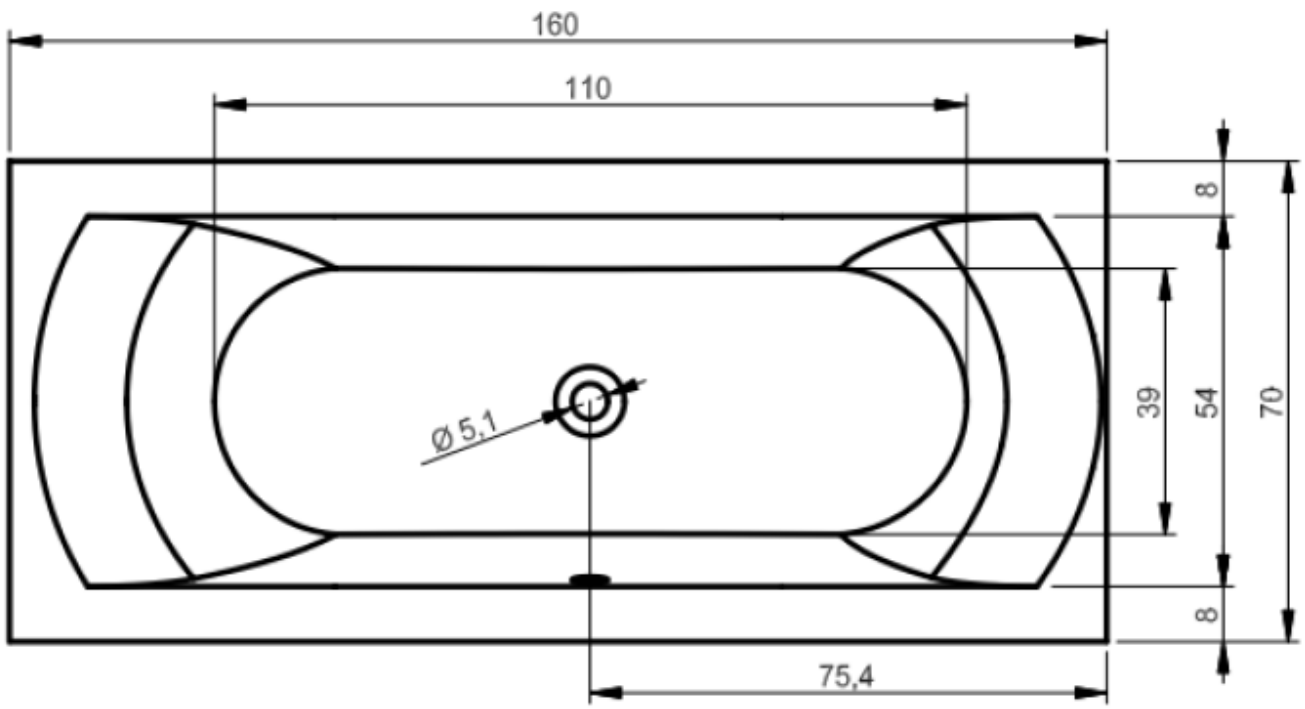

Produkteblatt

Badewanne Triest

- 150 x 70 x 49 cm
- 160 x 70 x 49 cm
- 170 x 75 x 49 cm
- 180 x 80 x 49 cm
- 190 x 90 x 49 cm
- 200 x 90 x 49 cm

150 x 70 x 49 cm

Fussgestell beachten: ca. 12-15 cm

160 x 70 x 49 cm

Fussgestell beachten: ca. 12-15 cm

170 x 75 x 49 cm

Fussgestell beachten: ca. 12-15 cm

180 x 80 x 49 cm

Fussgestell beachten: ca. 12-15 cm

190 x 90 x 49 cm

Fussgestell beachten: ca. 12-15 cm

200 x 90 x 49 cm

Fussgestell beachten: ca. 12-15 cm