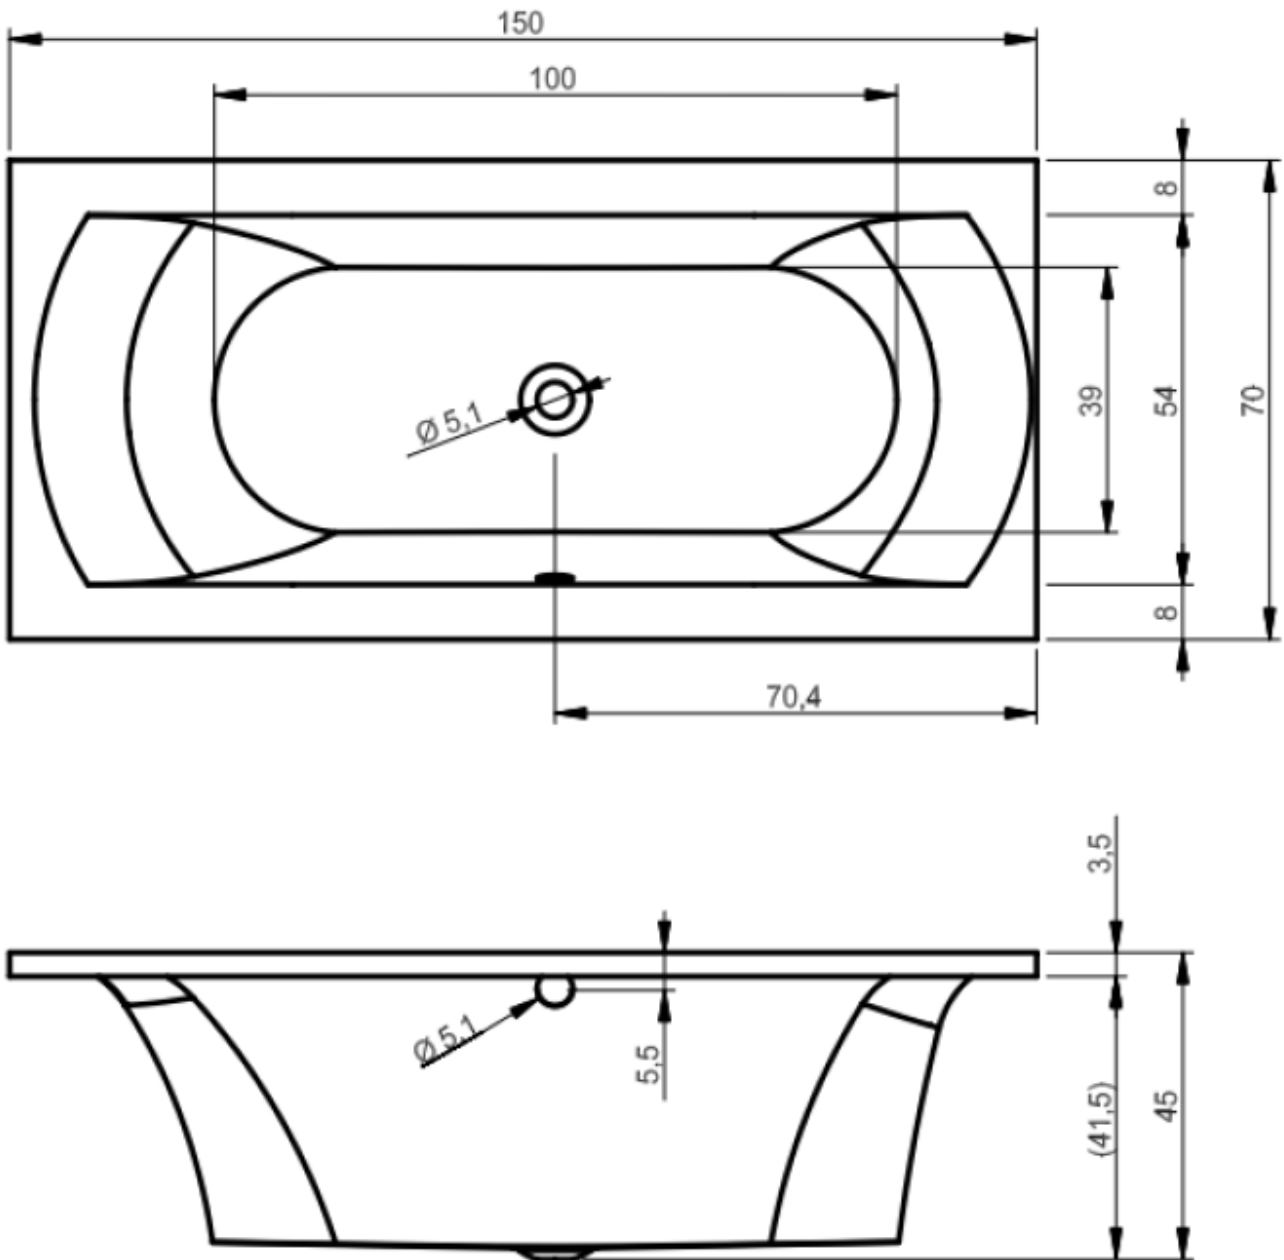

Produkteblatt

Badewanne Triest

- 150 x 70 x 49 cm
- 160 x 70 x 49 cm
- 170 x 75 x 49 cm
- 180 x 80 x 49 cm
- 190 x 90 x 49 cm
- 200 x 90 x 49 cm

150 x 70 x 49 cm

Fussgestell beachten: ca. 12-15 cm

160 x 70 x 49 cm

Fussgestell beachten: ca. 12-15 cm

170 x 75 x 49 cm

Fussgestell beachten: ca. 12-15 cm

180 x 80 x 49 cm

Fussgestell beachten: ca. 12-15 cm

190 x 90 x 49 cm

Fussgestell beachten: ca. 12-15 cm

200 x 90 x 49 cm

Fussgestell beachten: ca. 12-15 cm