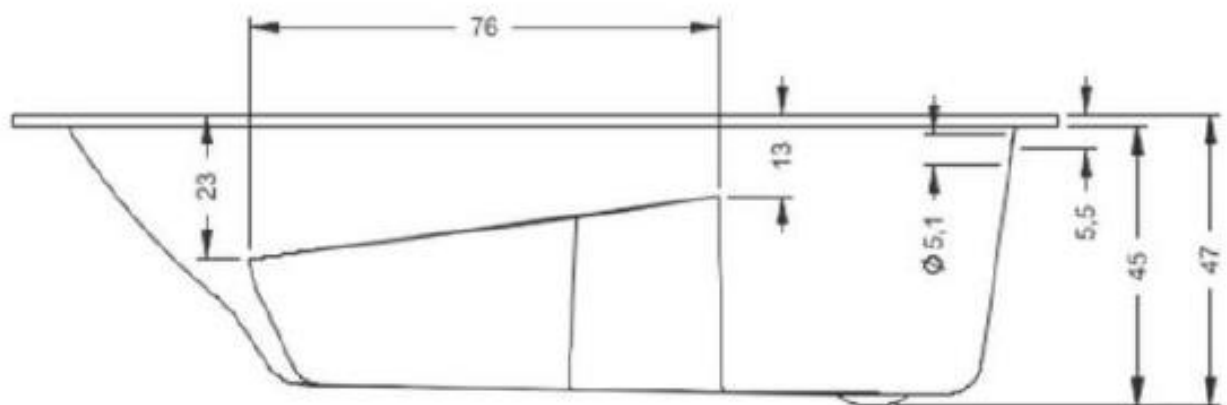

Produkteblatt

Badewanne Relax 170 und 180 Design

- 170 x 75 x 47 cm
- 180 x 80 x 47 cm

170 x 75 x 47 cm

Fussgestell beachten: ca 12-15 cm

180 x 80 x 47 cm

Fussgestell beachten: ca 12-15 cm