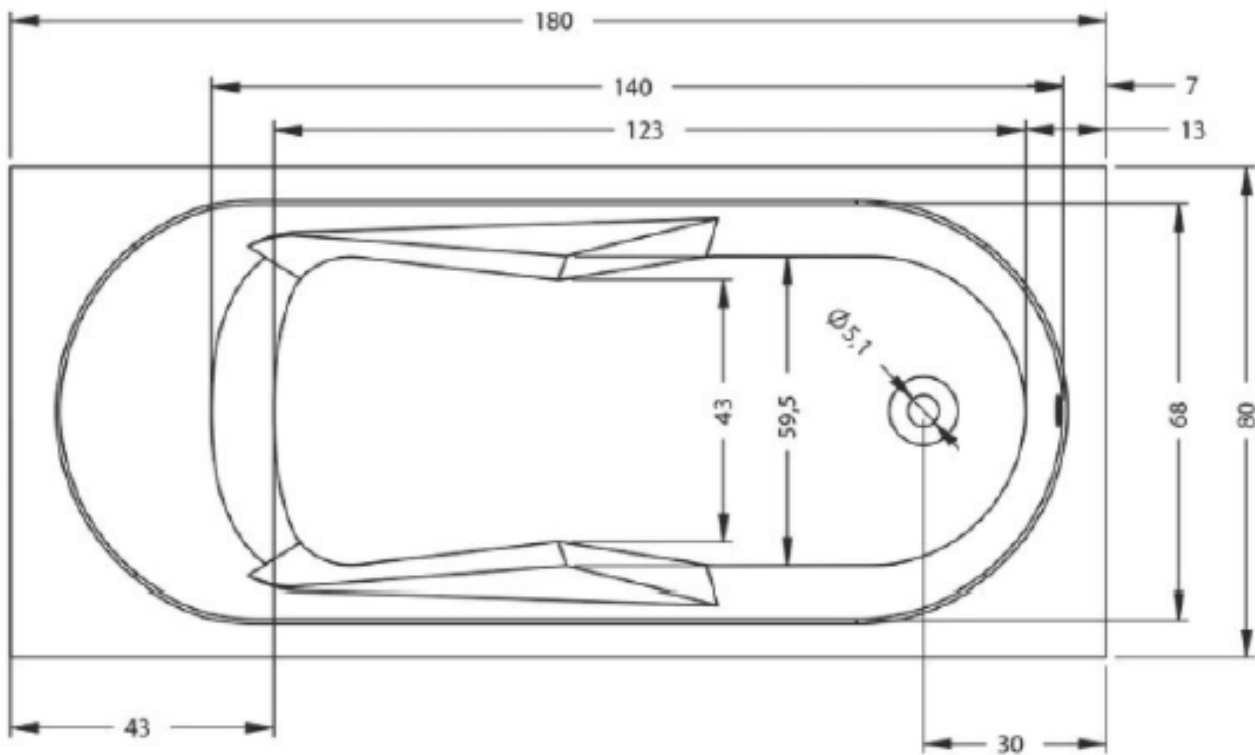

Produkteblatt

Badewanne Relax 170 und 180 Design

- 170 x 75 x 47 cm
- 180 x 80 x 47 cm

170 x 75 x 47 cm

Fussgestell beachten: ca 12-15 cm

180 x 80 x 47 cm

Fussgestell beachten: ca 12-15 cm