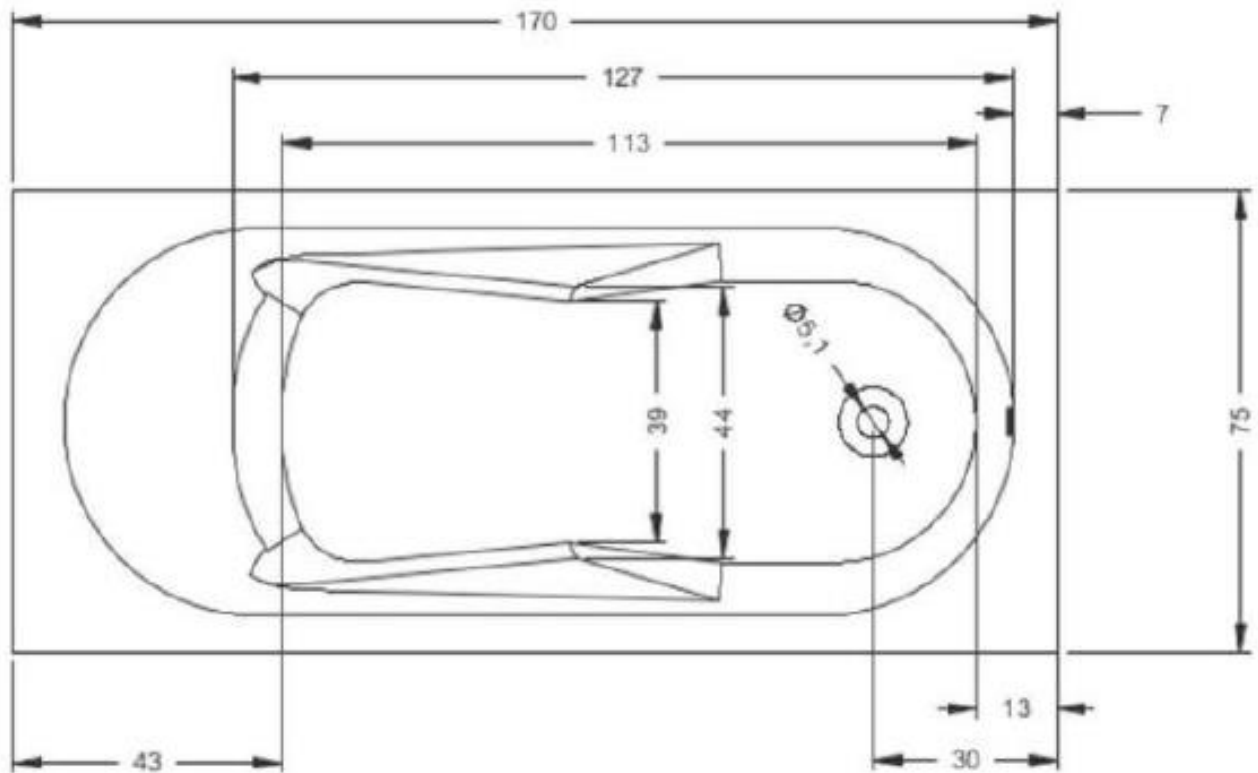

Produkteblatt

Badewanne Relax 170 und 180 Design

- 170 x 75 x 47 cm
- 180 x 80 x 47 cm

170 x 75 x 47 cm

Fussgestell beachten: ca 12-15 cm

180 x 80 x 47 cm

Fussgestell beachten: ca 12-15 cm