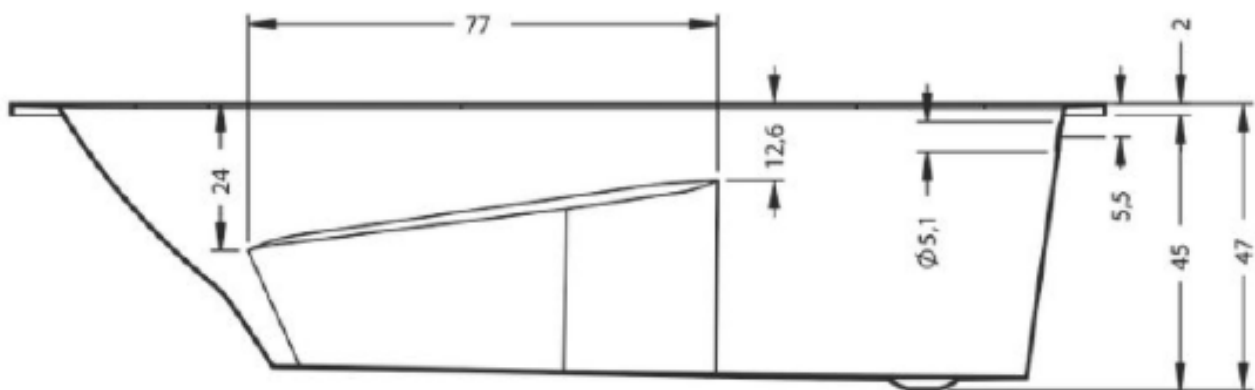

Produkteblatt

Badewanne Relax 170 und 180 Design

- 170 x 75 x 47 cm
- 180 x 80 x 47 cm

170 x 75 x 47 cm

Fussgestell beachten: ca 12-15 cm

180 x 80 x 47 cm

Fussgestell beachten: ca 12-15 cm