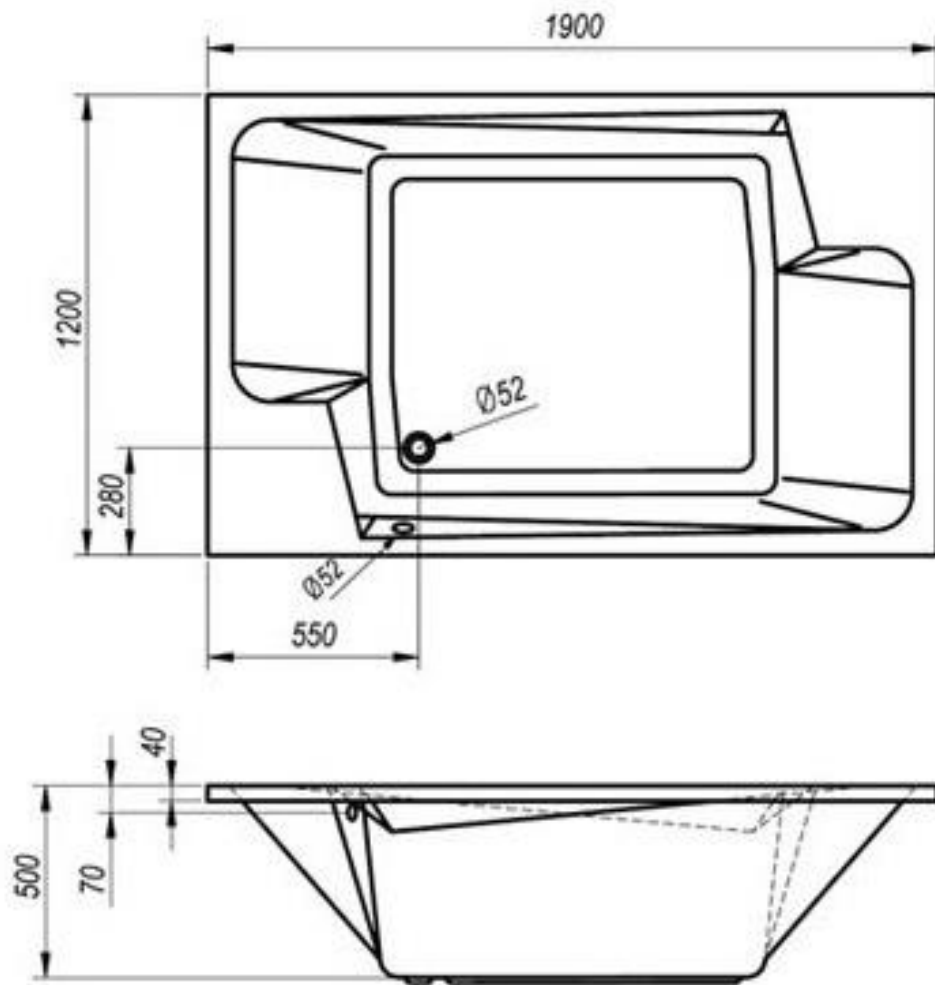

Produkteblatt

---

**Badewanne Prag 190x125x50 cm**

Fussgestell beachten: + ca. 12-15 cm