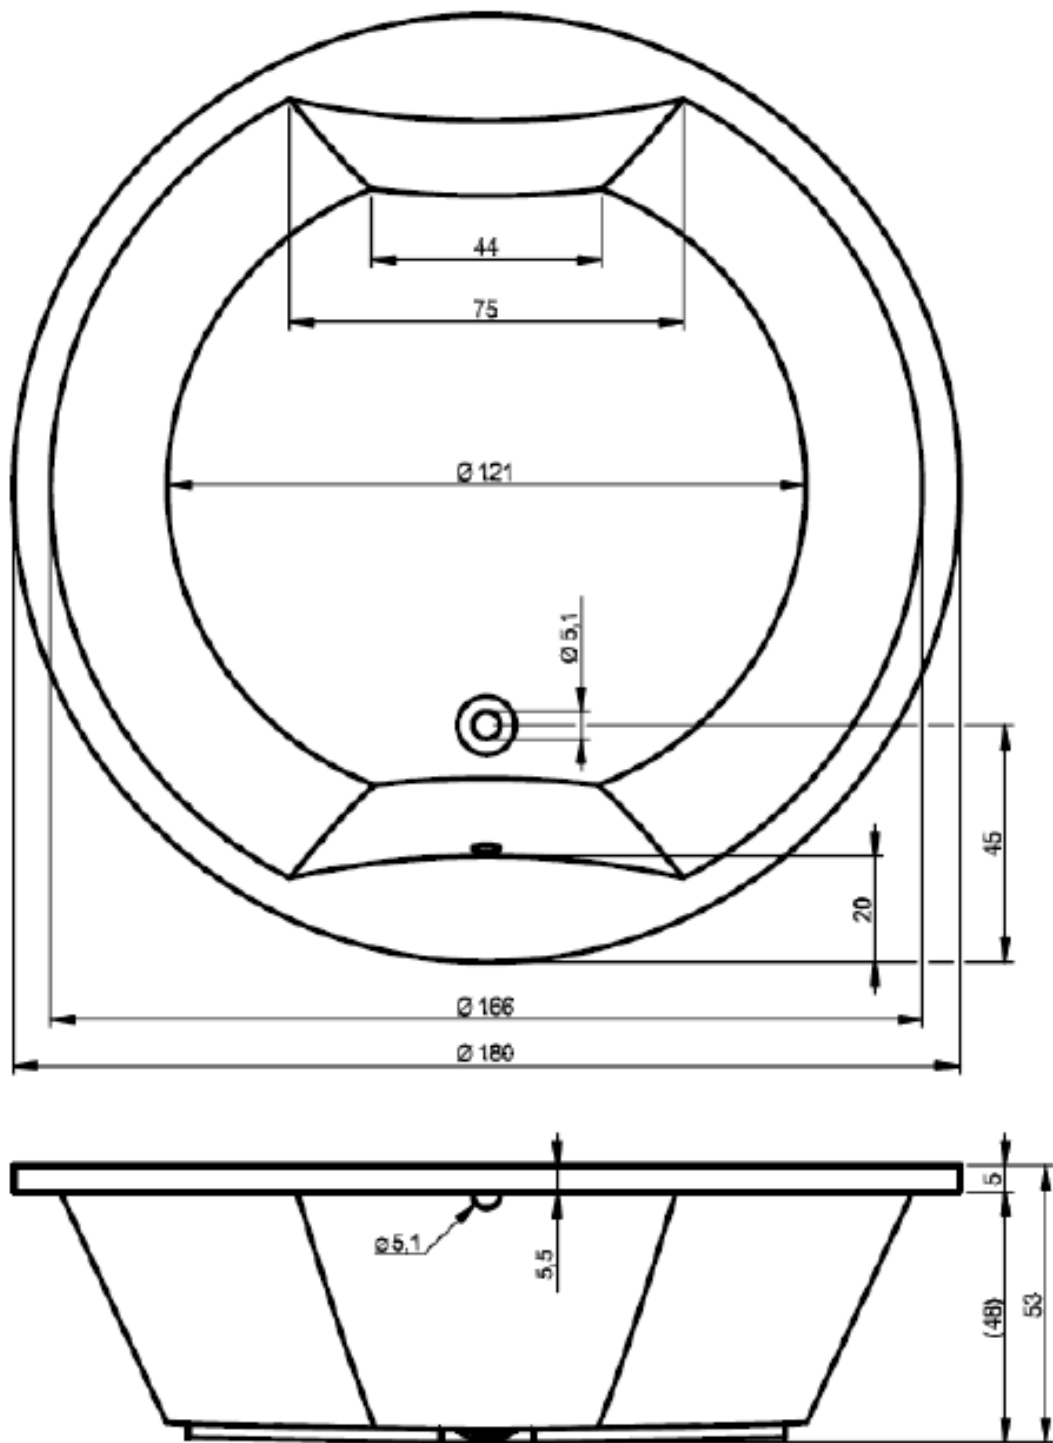

Produkteblatt

Badewanne Porto D: 180 x 53 cm

Fussgestell beachten: ca 12-15 cm