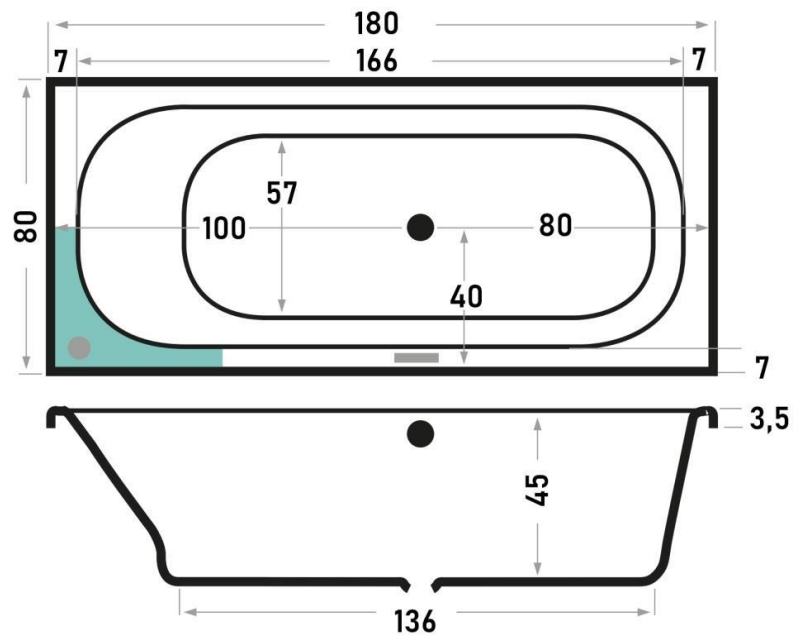

Produkteblatt

Badewanne Portland 170x75x45 cm | 180x80x45 cm | 190x80x45 cm

Farbe: Weiss hochglanz (*Weitere Farben auf Anfrage*)

170x75x45 cm

180x80x45 cm

190x80x45 cm