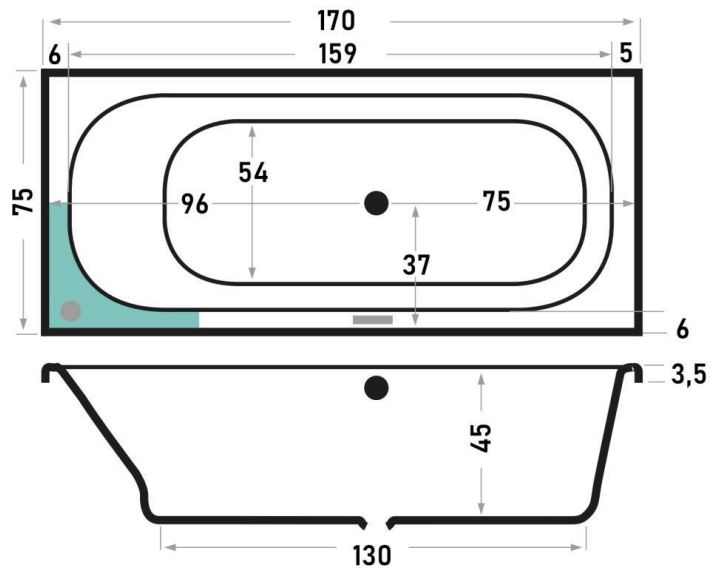

Produkteblatt

Badewanne Portland 170x75x45 cm | 180x80x45 cm | 190x80x45 cm

Farbe: Weiss hochglanz (*Weitere Farben auf Anfrage*)

170x75x45 cm

180x80x45 cm

190x80x45 cm