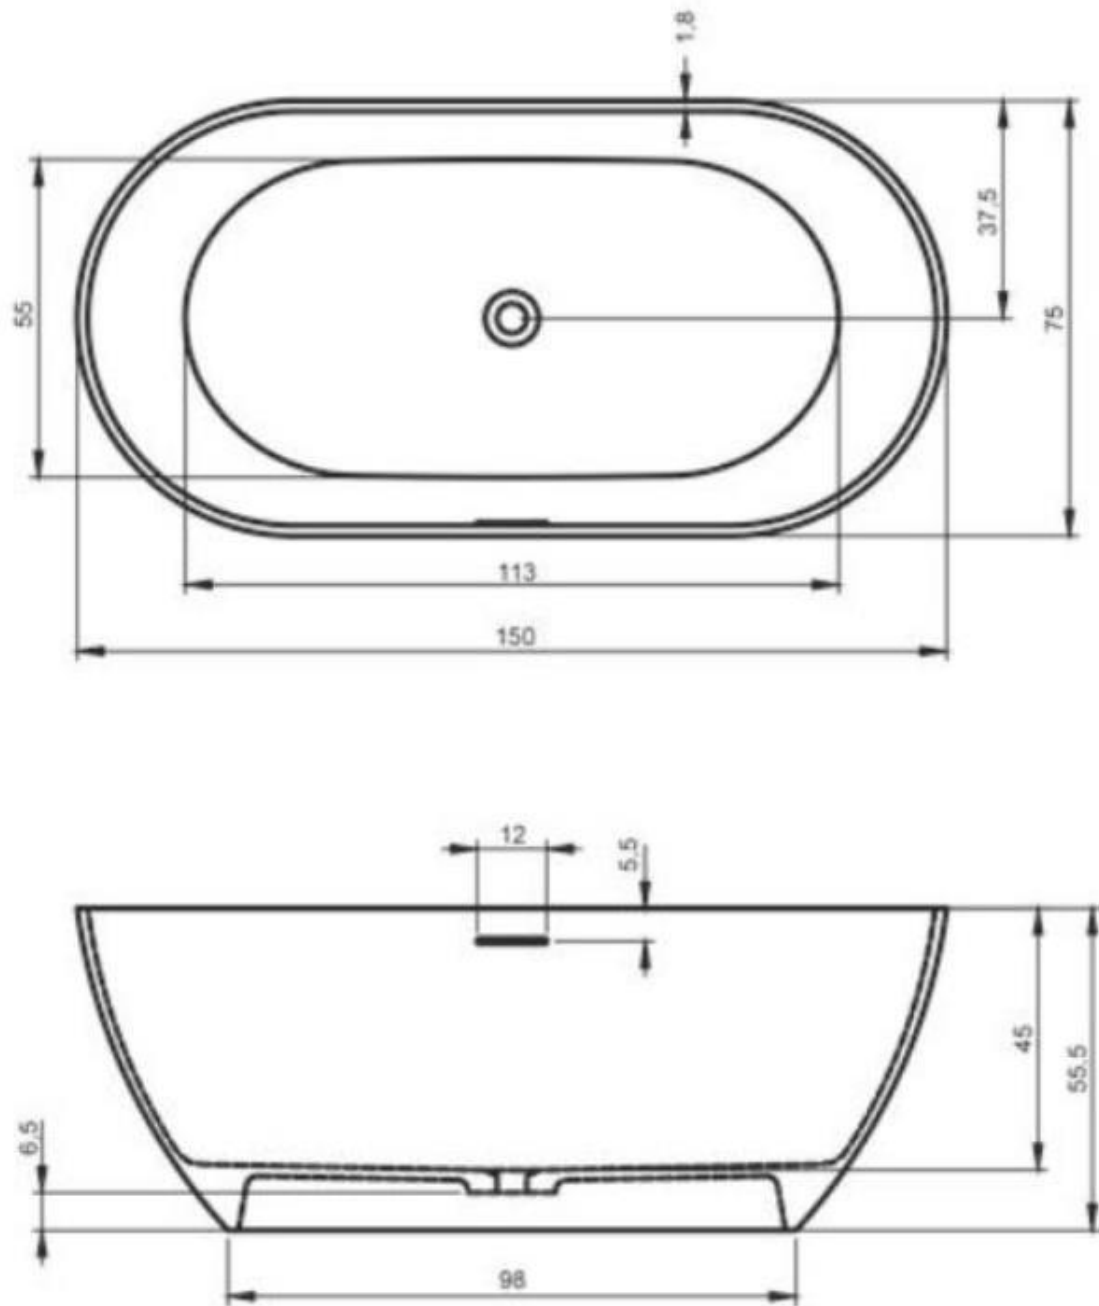

Produkteblatt

Badewanne Napoli (freistehend)

- 150 x 75 cm
- 170 x 80 cm

Farbe: Weiss (RAL/SIKKENS Farben möglich)

150 x 75 cm

170 x 80 cm