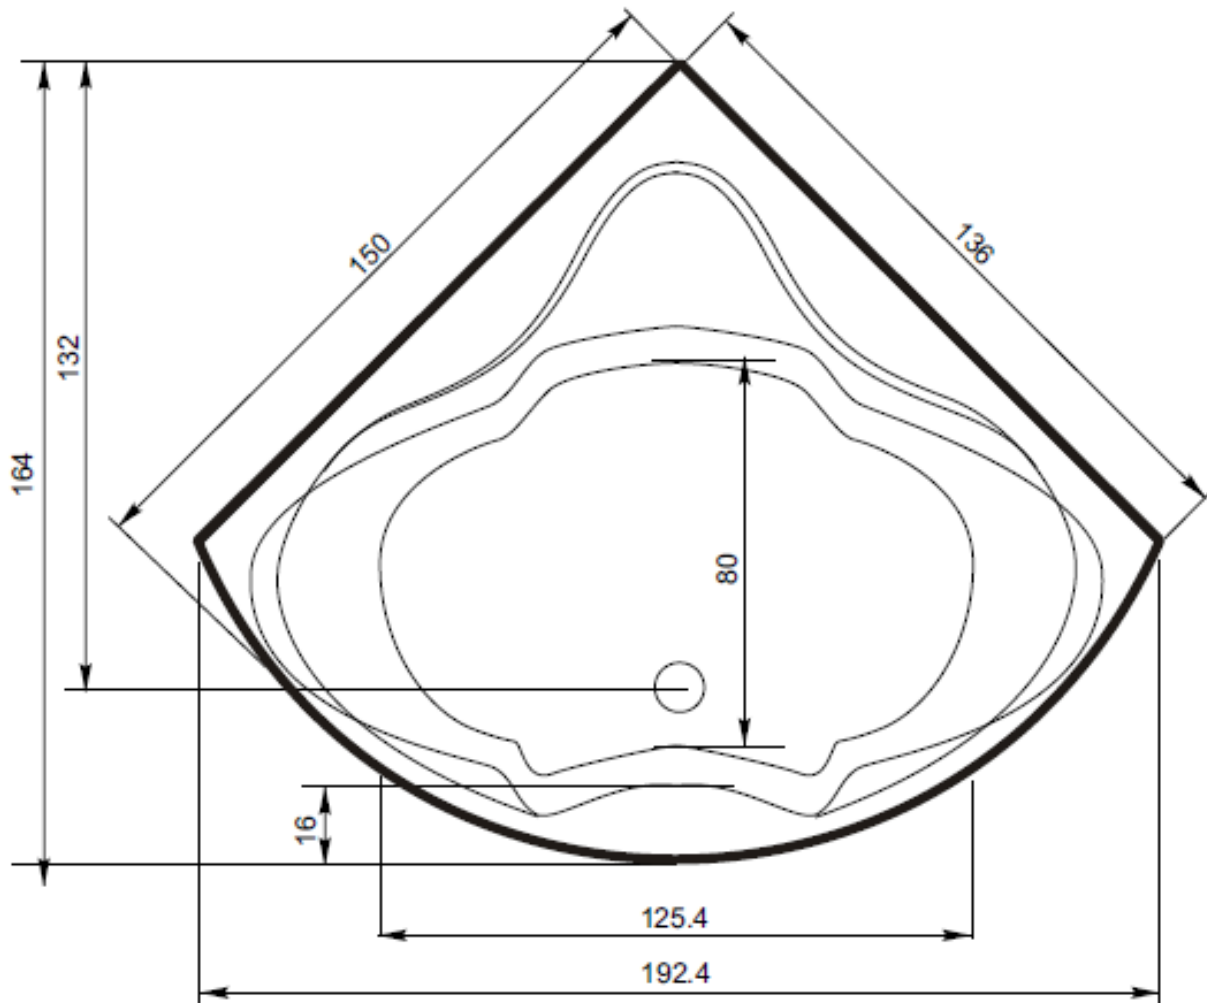

## Badewanne Lyon 136 und 150

# Badewanne Lyon 136

Fussgestell beachten: ca 12-15 cm

# Badewanne Lyon 150

Fussgestell beachten: ca 12-15 cm