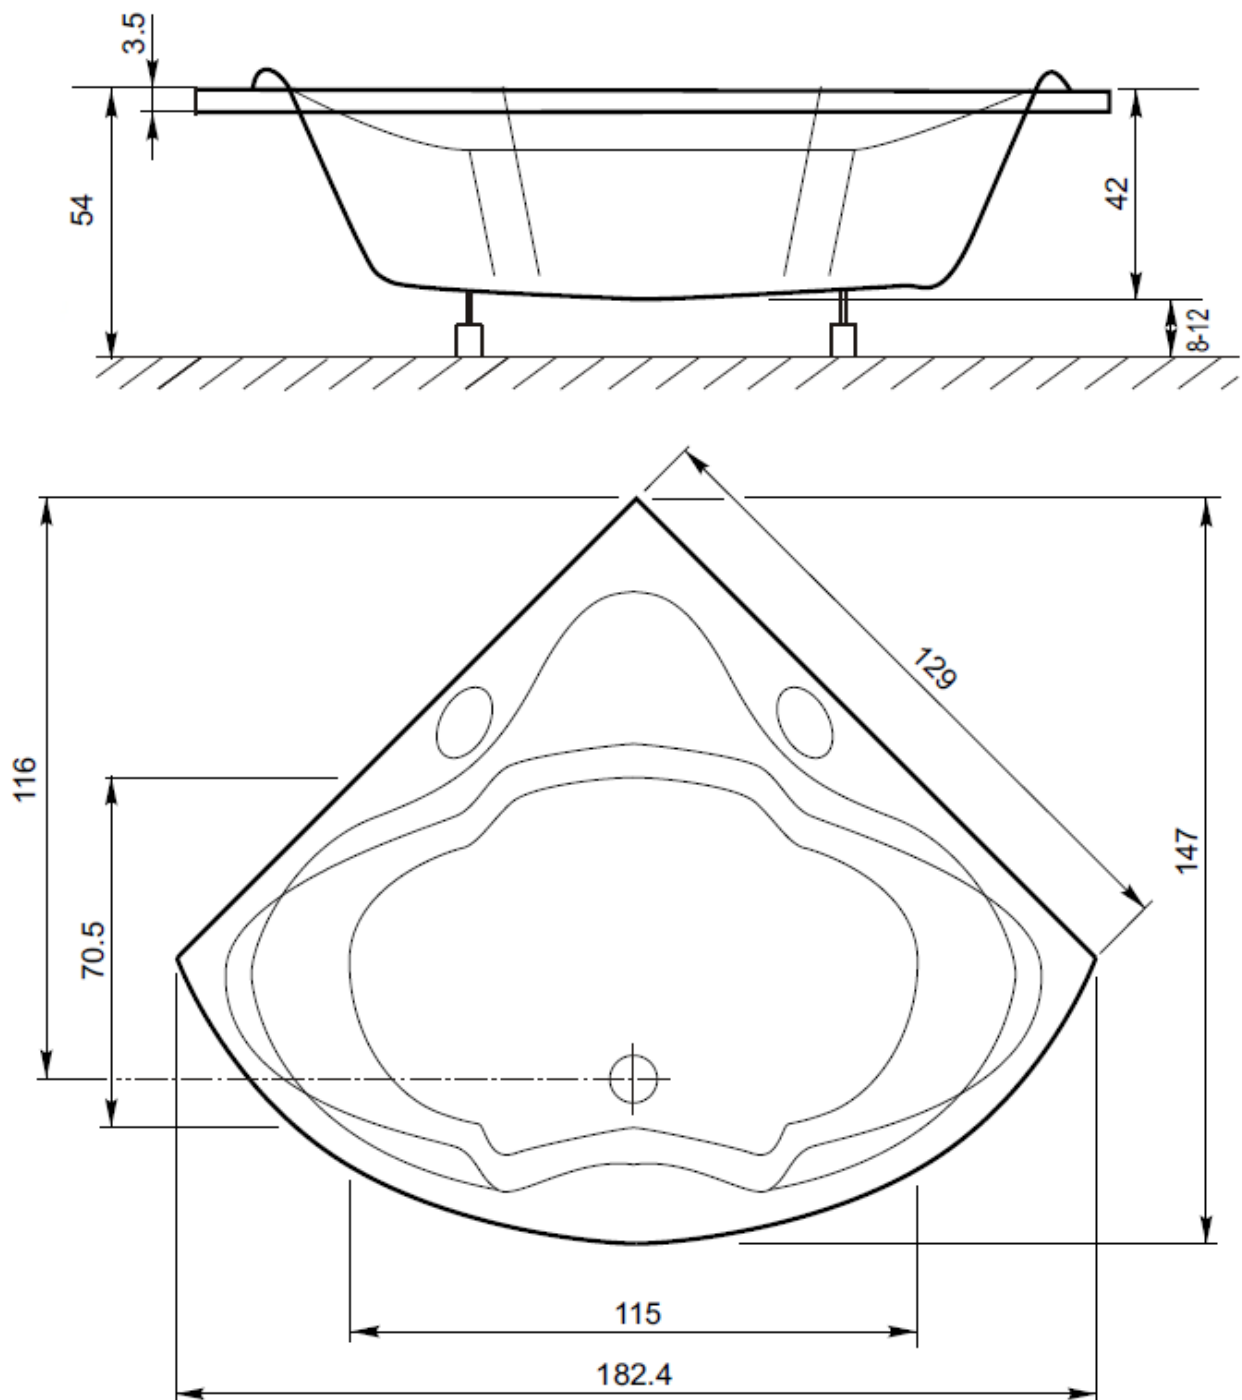

## Badewanne Lyon 136 und 150

# Badewanne Lyon 136

Fussgestell beachten: ca 12-15 cm

# Badewanne Lyon 150

Fussgestell beachten: ca 12-15 cm