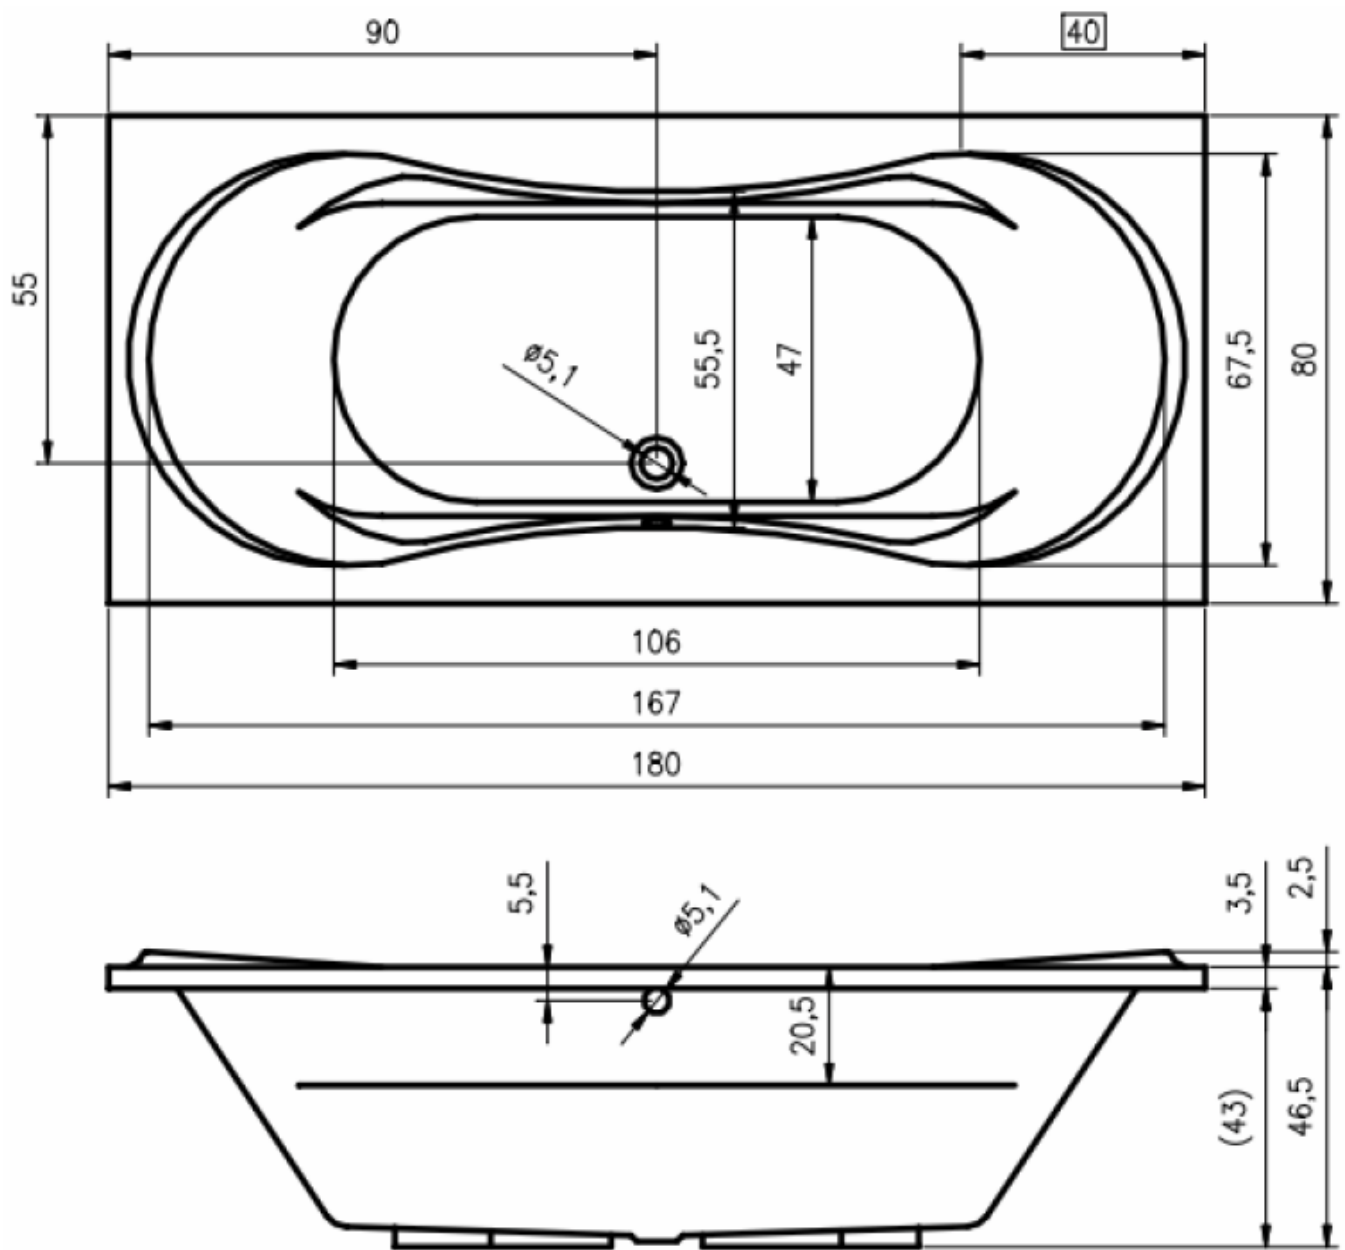

Produkteblatt

Badewanne King Duo

- 180 x 80 x 49 cm
- 190 x 90 x 49 cm

Fussgestell beachten: ca 12-15 cm

Fussgestell beachten: ca 12-15 cm