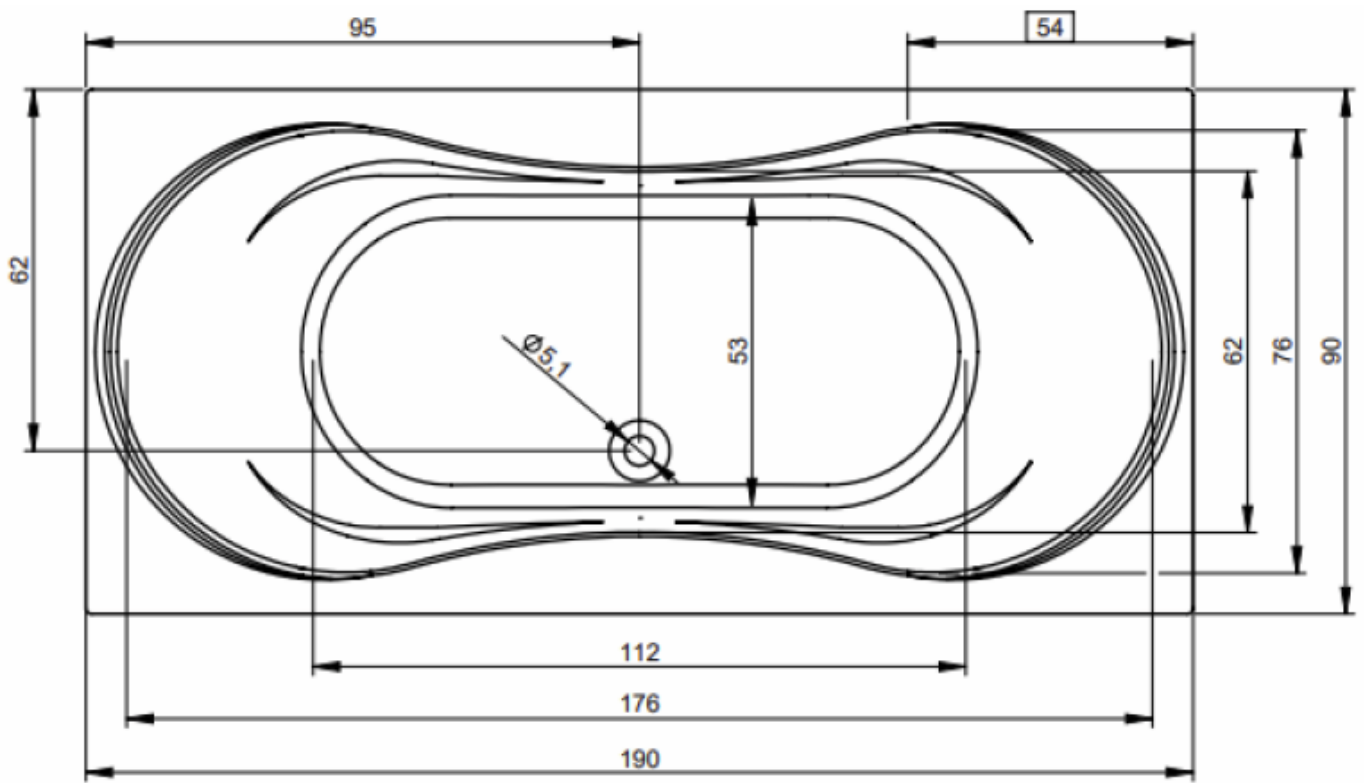

Produkteblatt

Badewanne King Duo

- 180 x 80 x 49 cm
- 190 x 90 x 49 cm

Fussgestell beachten: ca 12-15 cm

Fussgestell beachten: ca 12-15 cm