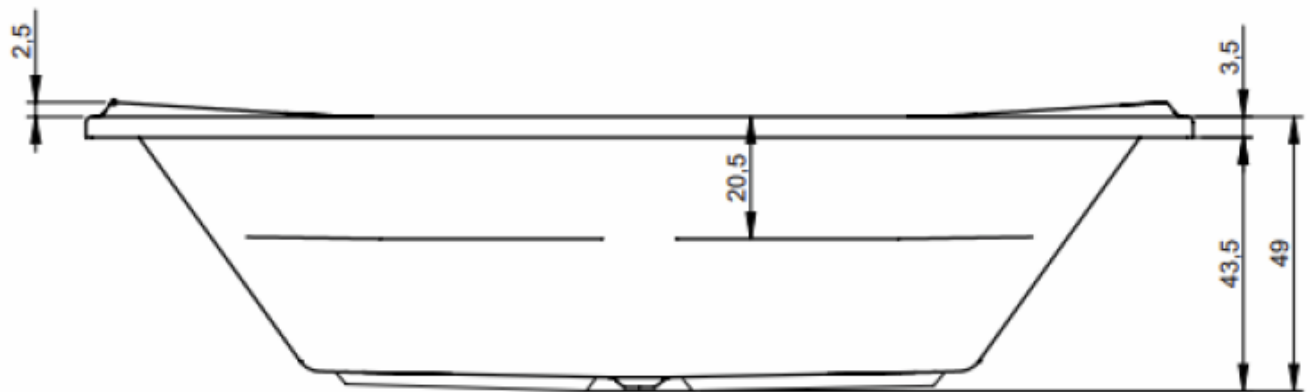

Produkteblatt

Badewanne King Duo

- 180 x 80 x 49 cm
- 190 x 90 x 49 cm

Fussgestell beachten: ca 12-15 cm

Fussgestell beachten: ca 12-15 cm