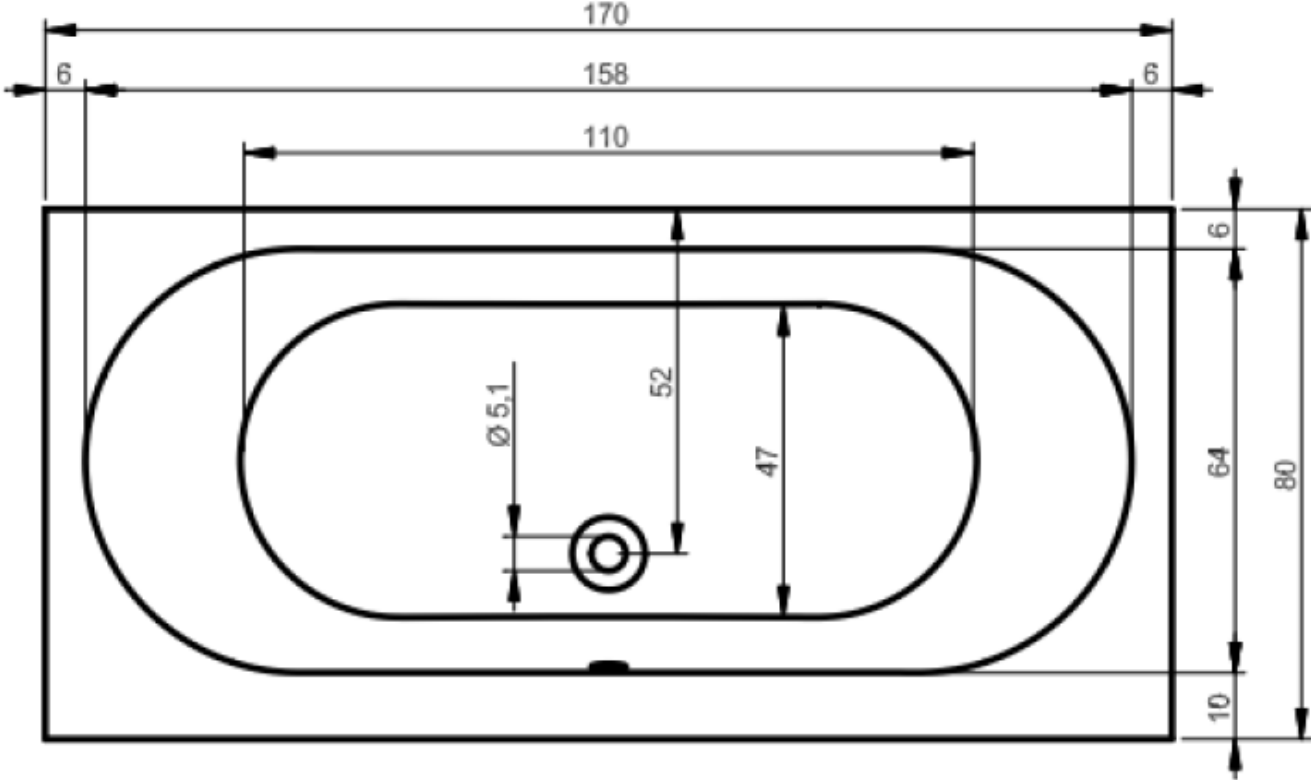

Produkteblatt

Badewanne Bergamo

- 170 x 80 x 53 cm
- 180 x 80 x 53 cm
- 190 x 80 x 53 cm

170 x 80 x 53 cm

Fussgestell beachten: ca. 12-15 cm

180 x 80 x 53 cm

Fussgestell beachten: ca. 12-15 cm

190 x 80 x 53 cm

Fussgestell beachten: ca. 12-15 cm