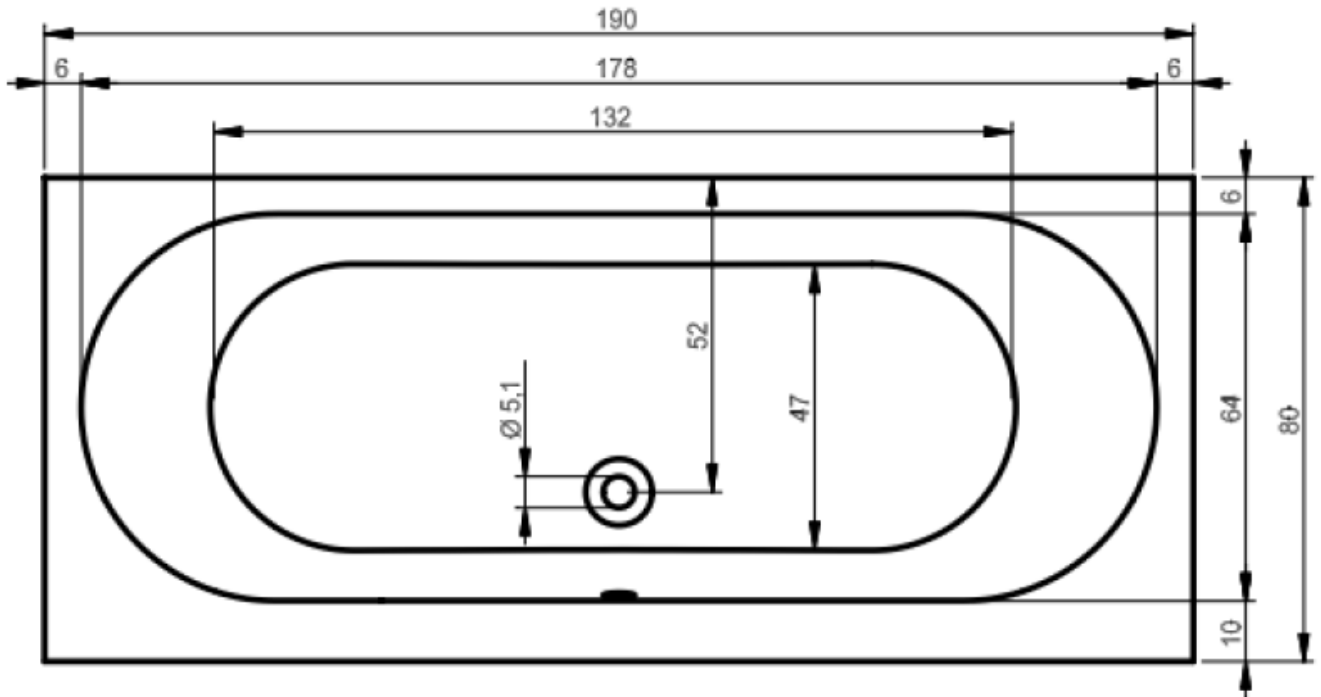

Produkteblatt

Badewanne Bergamo

- 170 x 80 x 53 cm
- 180 x 80 x 53 cm
- 190 x 80 x 53 cm

170 x 80 x 53 cm

Fussgestell beachten: ca. 12-15 cm

180 x 80 x 53 cm

Fussgestell beachten: ca. 12-15 cm

190 x 80 x 53 cm

Fussgestell beachten: ca. 12-15 cm