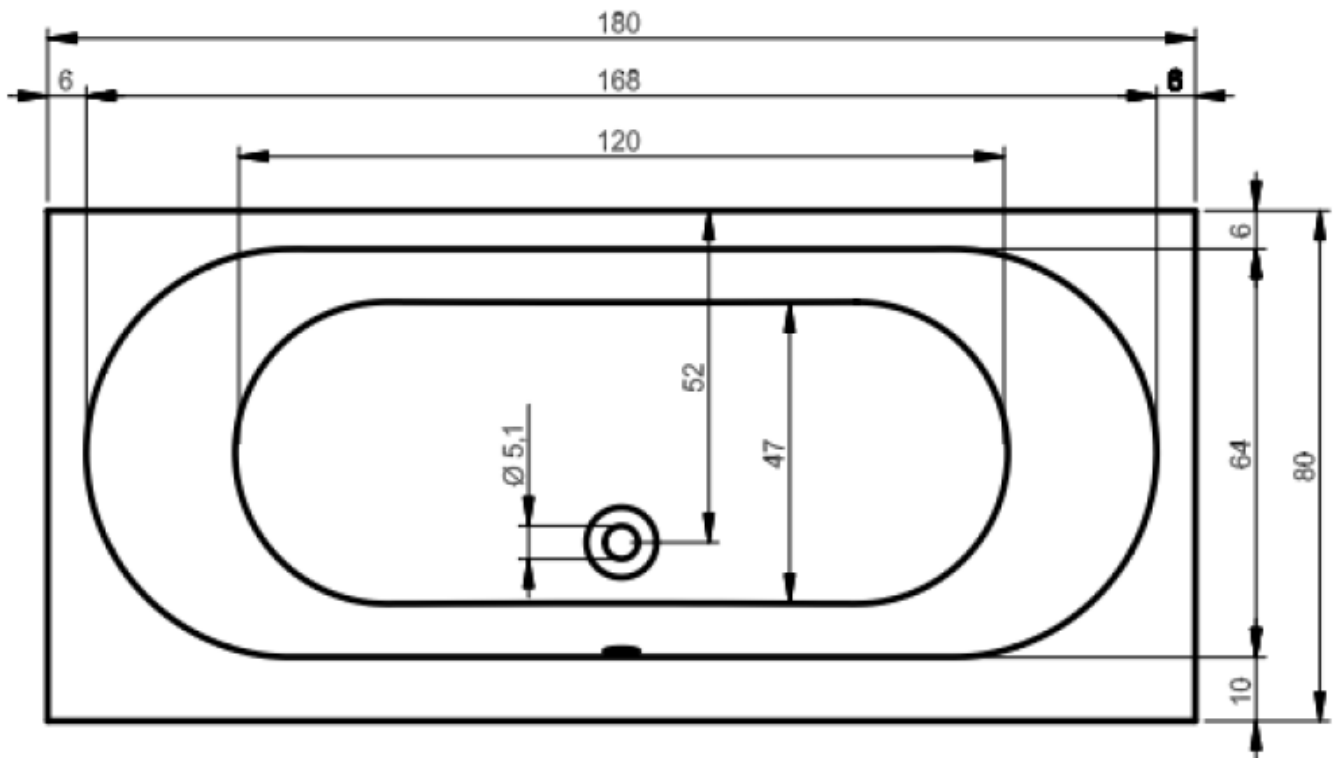

Produkteblatt

Badewanne Bergamo

- 170 x 80 x 53 cm
- 180 x 80 x 53 cm
- 190 x 80 x 53 cm

170 x 80 x 53 cm

Fussgestell beachten: ca. 12-15 cm

180 x 80 x 53 cm

Fussgestell beachten: ca. 12-15 cm

190 x 80 x 53 cm

Fussgestell beachten: ca. 12-15 cm