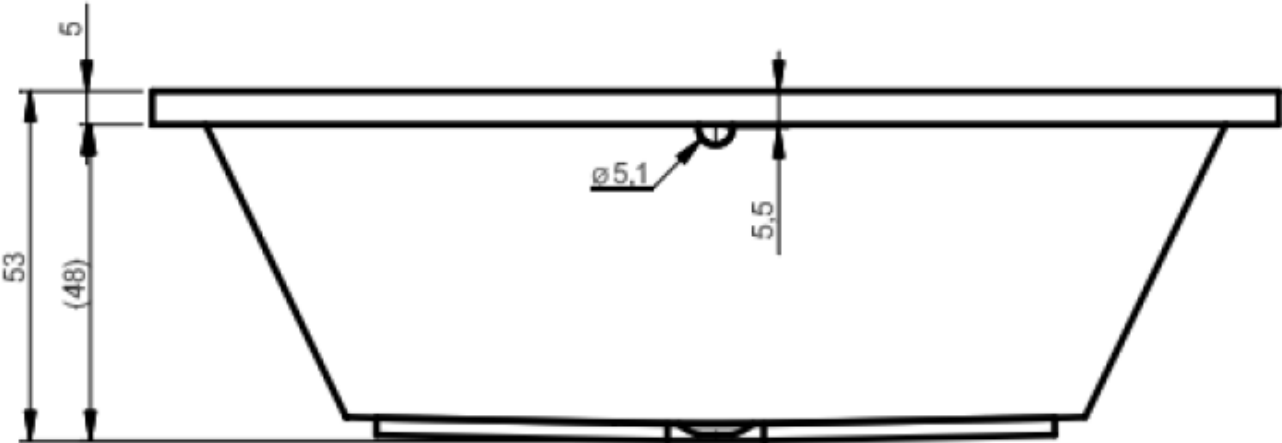

Produkteblatt

Badewanne Bergamo

- 170 x 80 x 53 cm
- 180 x 80 x 53 cm
- 190 x 80 x 53 cm

170 x 80 x 53 cm

Fussgestell beachten: ca. 12-15 cm

180 x 80 x 53 cm

Fussgestell beachten: ca. 12-15 cm

190 x 80 x 53 cm

Fussgestell beachten: ca. 12-15 cm